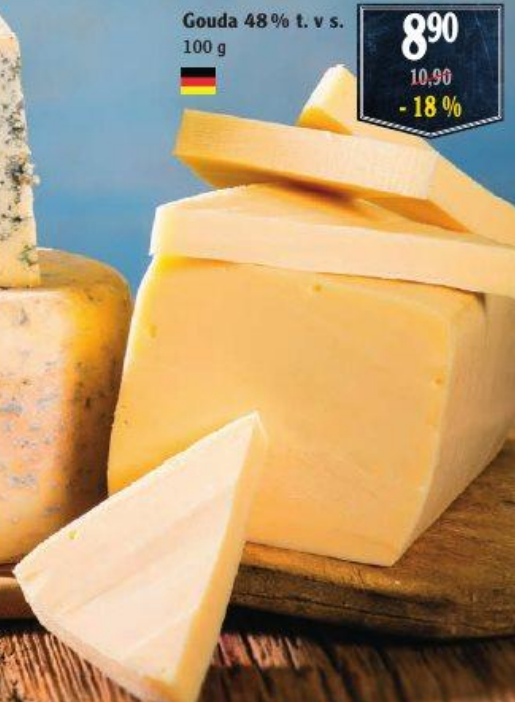

**13<sup>90</sup>**

15,90  
- 12 %

Gouda 48% t. v. s.  
100 g

**8<sup>90</sup>**

10,90  
- 18 %

**17<sup>90</sup>**

25,90  
- 30 %

Excelent tavený  
uzený salámový sýr  
45% t. v. s.  
100 g

### Losos filet s kůží

Losos je dravá tažná ryba. Má vynikající chuť masa bez kůstek. Losos v našich pultech pochází z chovu z Norska.

**31<sup>90</sup>**

42,90  
- 25 %

Norský salát  
s krabi příchuť  
100 g