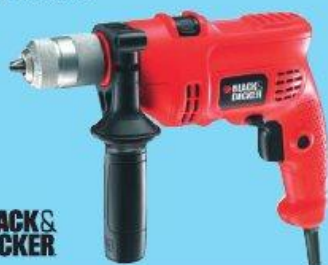

BLACK &
DECKER

Vrtací kladivo PH850M

3 funkce: vrtání, sekání, vrtání
s přiklepem, sklíčidlo SDS +,
příkon 850 W, úder 3,5 J,
max. vrtání do betonu: 26 mm

1190,-
~~1490,-~~

- 20 %