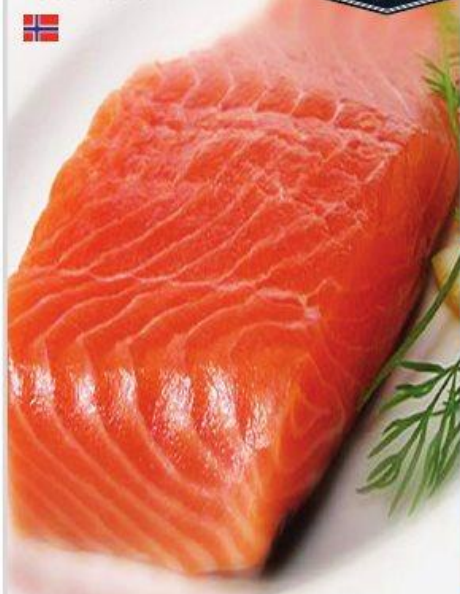

### Losos filet s kůží

Losos je dravá tažná ryba. Má vynikající chuť masa bez kůstek. Losos v našich pultech pochází z chovu z Norska.

**31<sup>90</sup>**

42,90  
- 25 %

Norský salát  
s krabi příchuť  
100 g