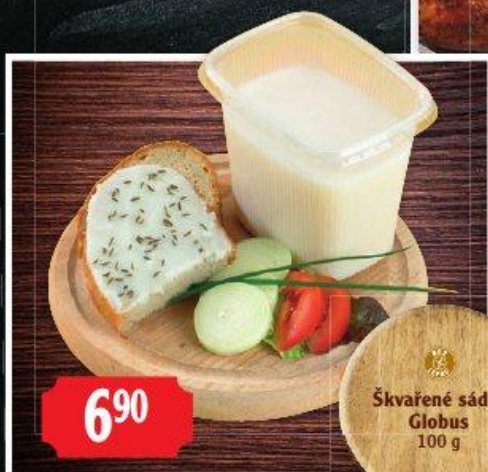

790

CERSTVÉ A POCTIVĚ  
VYROBENO  
U NÁS

Tato nabídka platí od 19. 11. do 2. 12. 2015.

Zabijačkové hody v Globusu

9<sup>90</sup>

Vinná klobása  
Globus  
v přírodním střívků,  
polotovar  
100 g

5<sup>90</sup>

Jaternicový  
i jelitový  
prejt Globus  
100 g

Vepřová kýta  
Globus  
bez kostí,  
v kuchyňské úpravě  
1 kg

99,-

11<sup>90</sup>

Pečený bok  
Globus  
vcelku  
100 g

6<sup>90</sup>

Škvarené sádlo  
Globus  
100 g

Škvarková  
pomazánka  
Globus  
100 g

9<sup>90</sup>21<sup>90</sup>

26,50

- 18 %

Chléb kminový  
1000 g  
100 g = 2,19

Obsahuje tradiční  
žitný kvas

Rohlík Globus  
hladký, slaný, makový  
60 g  
100 g = 3,17