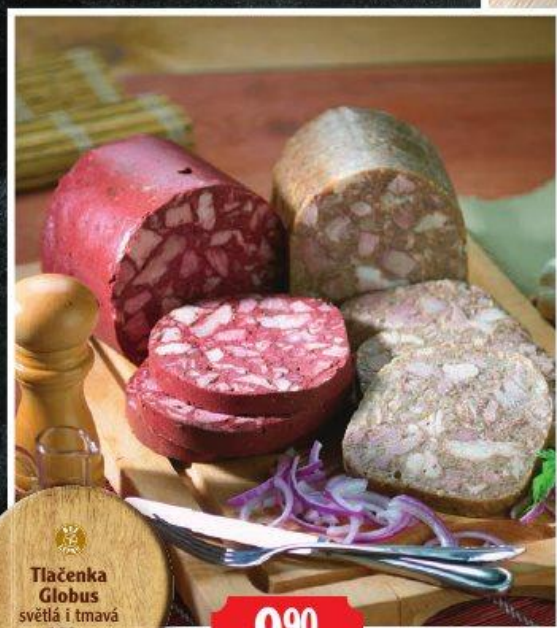

Tlačenka
Globus
světlá i tmavá
100 g

990