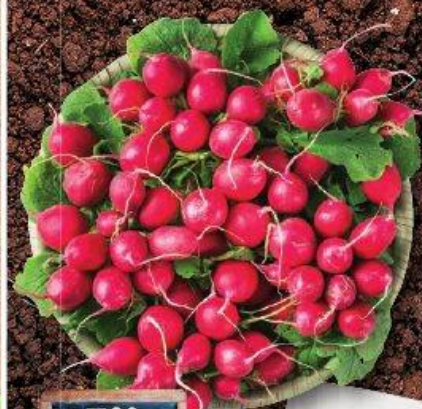

590
- 33 % 8,90

Ředkvičky červené
svazek
1 ks