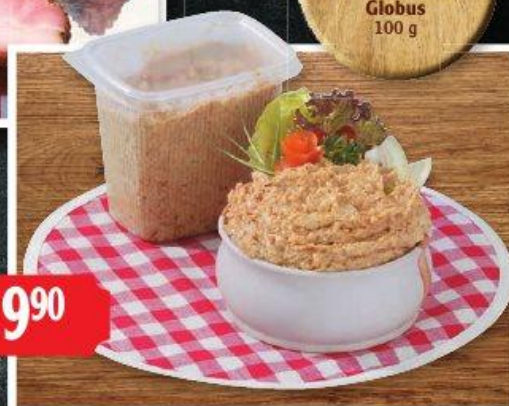

Jaternicový  
i jelitový  
prejt Globus  
100 g

Vepřová kýta  
Globus  
bez kostí,  
v kuchyňské úpravě  
1 kg

99,-

11<sup>90</sup>

Pečený bok  
Globus  
vcelku  
100 g

6<sup>90</sup>

Škvarené sádlo  
Globus  
100 g

Škvarková  
pomazánka  
Globus  
100 g

9<sup>90</sup>21<sup>90</sup>

26,50

- 18 %

Chléb kminový  
1000 g  
100 g = 2,19

Obsahuje tradiční  
žitný kvas

Rohlík Globus  
hladký, slaný, makový  
60 g  
100 g = 3,17