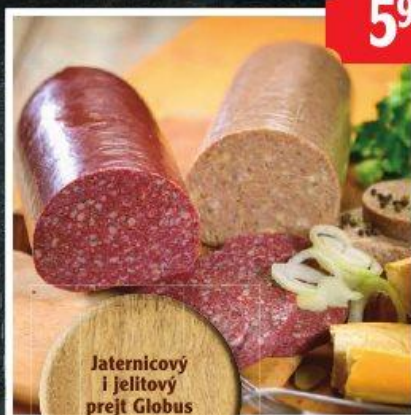

99,-

Uzená pečeně  
Globus  
s kostí a uzená  
krkovička Globus s kostí  
v kuchyňské úpravě,  
polotovár  
1 kg

Tlačenka  
Globus  
světlá i tmavá  
100 g

990

Jitrnice nebo  
jelítka Globus  
v přírodním střívku  
100 g

790

CERSTVÉ A POCTIVĚ  
VYROBENO  
U NÁS

Tato nabídka platí od 19. 11. do 2. 12. 2015.

Zabijačkové hody v Globusu

9<sup>90</sup>

Vinná klobása  
Globus  
v přírodním střívků,  
polotovar  
100 g

5<sup>90</sup>

Jaternicový  
i jelitový  
prejt Globus  
100 g

Vepřová kýta  
Globus  
bez kostí,  
v kuchyňské úpravě  
1 kg

99,-

11<sup>90</sup>

Pečený bok  
Globus  
vcelku  
100 g

6<sup>90</sup>

Škvarené sádlo  
Globus  
100 g