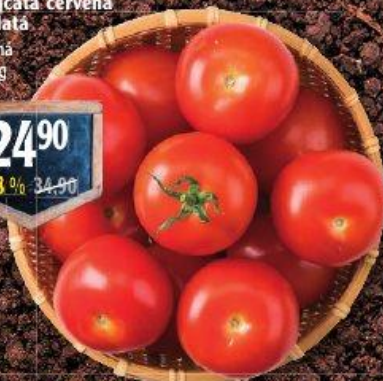

Rajčata červená
kulatá
volná
1 kg

2490
- 28 % 34,90