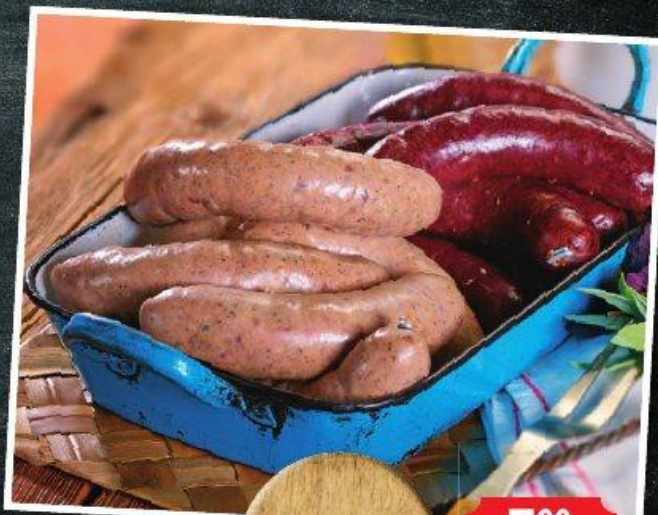

Dobrou chuť!

Vepřový bok  
Globus  
s kostí,  
v kuchyňské úpravě  
1 kg

79,-

*Jak správně připravit uzené maso Globus? Maso umístíte na pařák do hrnce a přidáte vodu, přiklopíte a propařujete cca 1 hodinu (záleží na velikosti kusu).*

99,-

Uzená pečeně  
Globus  
s kostí a uzená  
krkovička Globus s kostí  
v kuchyňské úpravě,  
polotovár  
1 kg

Tlačenka  
Globus  
světlá i tmavá  
100 g

990

Jitrnice nebo  
jelítka Globus  
v přírodním střívku  
100 g

790

CERSTVÉ A POCTIVĚ  
VYROBENO  
U NÁS

Tato nabídka platí od 19. 11. do 2. 12. 2015.

Zabijačkové hody v Globusu

9<sup>90</sup>

Vinná klobása  
Globus  
v přírodním střívků,  
polotovar  
100 g

5<sup>90</sup>