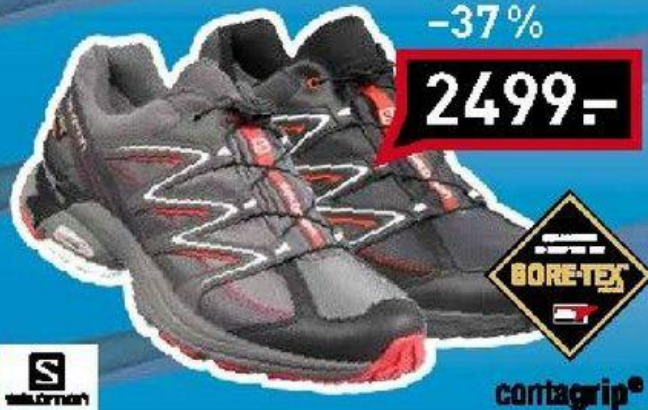

XT ATIKA GTX

Běžecská obuv | GORE-TEX membrána | Ortholite anatomicky tvarovaná stélka | Contagrip odolná podrážev | AC Muscle Chassis protlumení nárazů | rychlošněrování Quicklace

contagrip®

**2+1
DARMA***

MÍSTO 4299,-
-46%

699,-