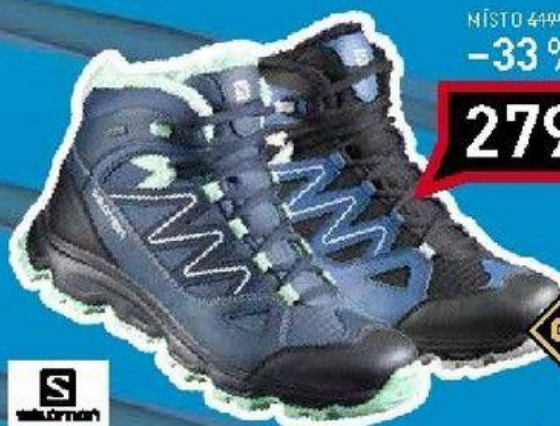

MÍSTO 2599,-
-23%

1999,-

KILIMANJARO
SPORT

HERTEX

ALASKA

Pánská zimní obuv | membrána HER-TEX | THINSULATE INSULATION pro lepší tepelnou izolaci | odolná a pevná podešev | softshellow svršek

MÍSTO 4199,-
-33%

2799,-

SALOMONSON

CRUZANO GTX

Zimní obuv pro dospělé | GORE-TEX membrána | podešev Contagrip pro optimální záběr | antibakteriální stélka OrthoLife | systém SensiRit dodává pohodlí a přesně obejme nohu

contagrip®