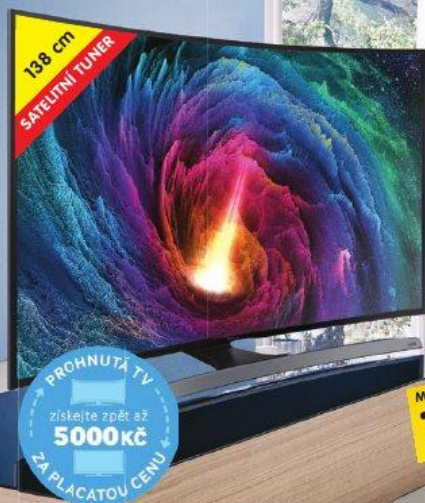

Prodloužená záruka na 4 roky jen za 99 Kč

Více na www.okay.cz/zaruka4

22.-24. 11.

získejte zpět až
5000 Kč

Prohnutá TV za placatou cenu

SAMSUNG

www.okay.cz/samsung-cashback

UHD prohnutý LED televizor

SAMSUNG UE55JU6642

- DVB-T2/C/S2 • Dolby Digital Plus • DTS Premium sound 5.1 • Wi-Fi
- UHD dimming • DLNA • dálkový ovladač se snímáním pohybu • ovládání hlasem • reproduktory 20 W • HbbTV • 4x HDMI • 3x USB • en. Ifida A+

SMART TV UHDTV Wi-Fi

MĚSÍČNÍ SPLÁTKA *
1373

44 999 Kč

~~49 999 Kč~~