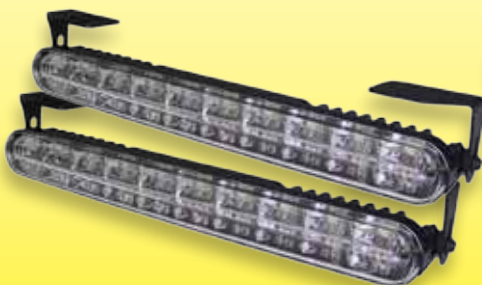

Homologováno

CAR FACE

990,-
~~1.205,-~~

4x LED (DO CF12303)
• rozměry: šířka 120 mm, výška 23 mm, hloubka 37 mm

890,-
~~1.260,-~~

20x LED (DO CF33538)
• rozměry: šířka 225 mm, výška 25 mm (32-39 mm včetně uchycení), hloubka 34 mm