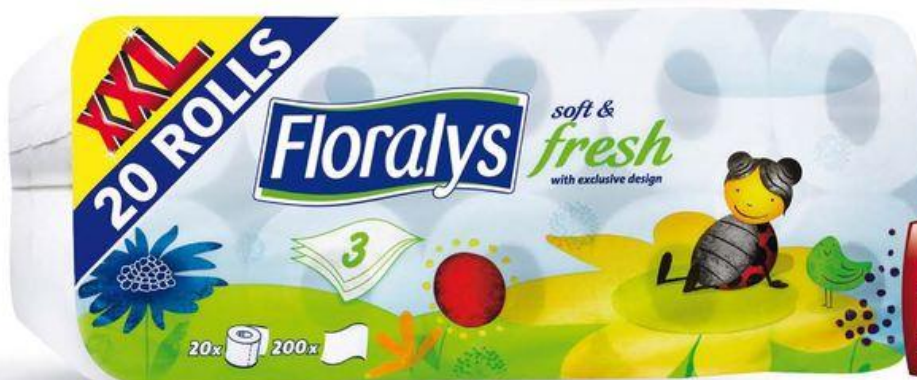

SUPER CENA!
169.-

TOALETNÍ PAPIR
3vrstvý, 20 x 200 útržků, 1 role = 8,45 Kč

Pro milovníky květin

od pondělí 16. 11.

Mix velkých zelených rostlin

- květináče cca 21 cm
- výška cca 130-150 cm
- různé druhy

299.- kus

pokojové rostliny

Brambořík v košíku

- Ø košíku cca 15 cm
- výška cca 24 cm
- různé barvy

99.90 kus

od čtvrtka 19. 11.

pokojové rostliny

Velká vánoční hvězda

- Ø květináče cca 17 cm
- výška cca 46 cm

149.- kus

od pondělí 16. 11.

pokojové rostliny

Hyacint ve skle

- rozměr květináče cca 7,5 x 7,5 cm
- různé barvy

39.90 kus

od čtvrtka 19. 11.

od 49.90 kytice

Čerstvé řezané květiny každé pondělí, čtvrtek a sobotu