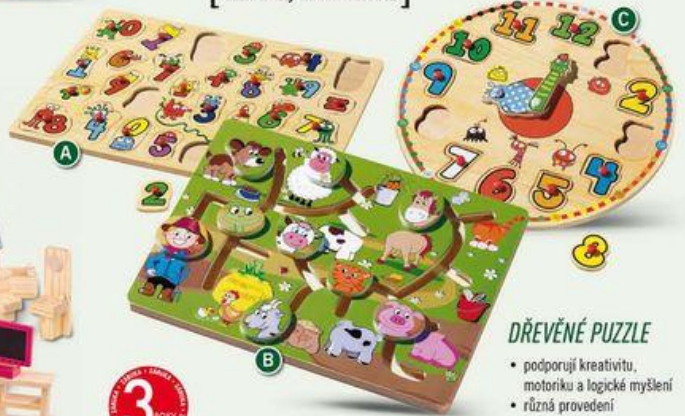

DŘEVĚNÉ PUZZLE

- podporují kreativitu, motoriku a logické myšlení
- různá provedení

149.- balení