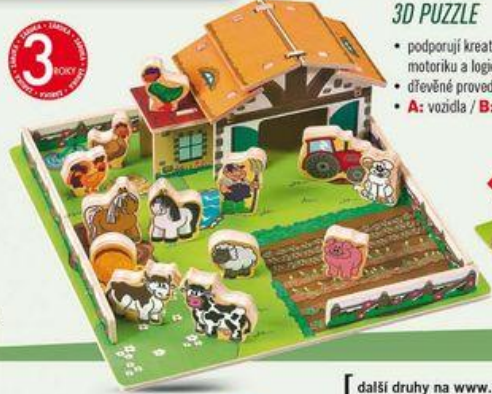

777.- kus

47 x 29 x 44 cm

modulární systém – fantazii se meze nekladou

34 x 17 x 26 cm

3D PUZZLE

- podporují kreativitu, motoriku a logické myšlení
- dřevěné provedení
- **A:** vozidla / **B:** farma / **C:** ZOO