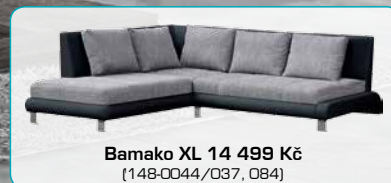

# 46%\*

Dej šanci  
nové lásce!

Platnost letáku od středy 11. 11. do úterý 17. 11. 2015. V úterý 17. 11. pro Vás máme otevřeno.

1.

**Bamako XXL** 45%  
sedací souprava  
**18 999 Kč**  
~~35 099 Kč~~  
měsíční splátky od 949 Kč\*

1. Sedací souprava **Bamako XXL**, pravé/levé provedení do „U“, materiál látka/syntetická kůže, pochromované nožky, š/v/h: 387 × 80 × 235 cm, **18 999 Kč**. (148-0001/001, 002) 2. Matrace **Wellness**, 80/90 × 200 cm, potah Geen Tea vhodný pro alergiky, jádro z kvalitní pěny Flexifoam, **2 399 Kč**. (480-0179/001, 002) 3. Matrace **Pasadena**, 90 × 200 cm, oboustranná, jádro ze speciální pěny Flexifoam, povrch s masážní profilací, **3 499 Kč**. (480-0183/002) 4. Matrace **Gala Visco**, 80/90 × 200 cm, výška 25 cm, 7 masážních zón, tvořena samostatně výkyvnými kostkami, vysoká prodyšnost, odnímatelný a prátelný potah, pěna Flexifoam, **5 999 Kč**. (480-0135/003, 004) 5. Rošt polohovací **Saturn**, 28 lamel uložených v pružných pouzdrech, 80/90 × 200 cm. Stabilní konstrukce, 5 výztuh v oblasti beder, **1 999 Kč**. (114-0006/003, 004)