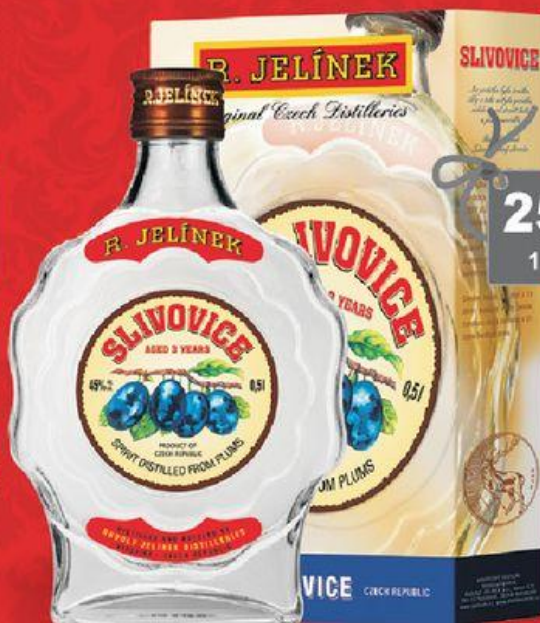

DÁRKOVÁ BALENÍ

639,-
1 l = 912,86

Chivas Regal
blended scotch whisky
0,7 l

399,-
1 l = 570,-

Ballantine's
Finest
0,7 l
+ 2 skleničky

259,90
1 l = 519,80

Slivovice
bílá 3-letá 45%
zlatá 3-letá 45%
0,5 l

NÁŠ TIP