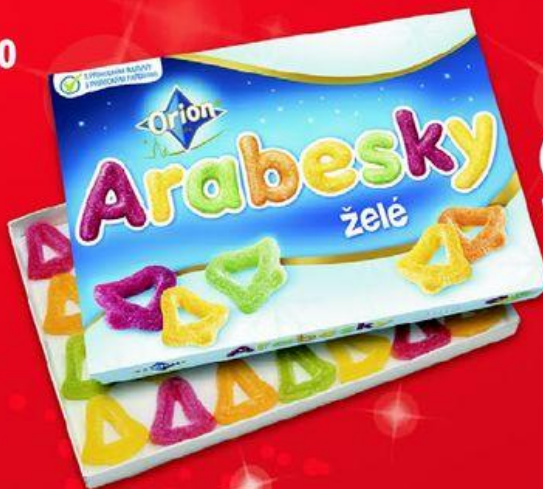

s dph 19,90

Koule  
šmoula  
5x12 g

**1995**

s dph 22,94

Ledová čokoláda  
mléčná  
170 g

**9950**

s dph 114,43

Arabesky  
želé  
750 g