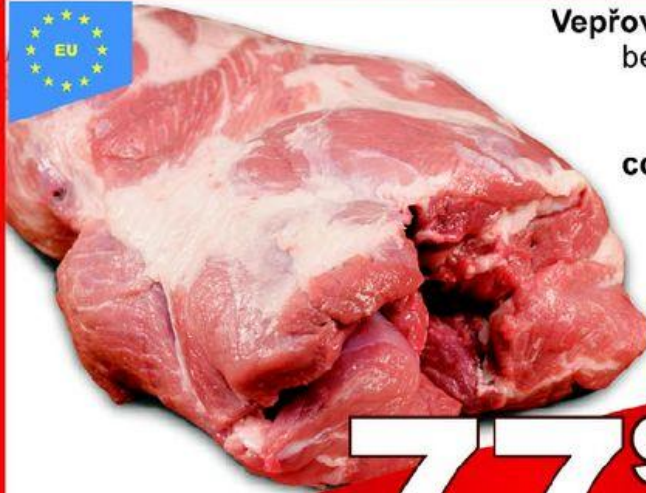

**4.65**  
s dph 5.35

**Vánoční kapr**  
biskupský s pol.  
250 g

**29.90**  
s dph 34.39

**Sněhové pečivo**  
polévané 150 g

**22.90**  
s dph 26.34

**Sváteční pečivo**  
vanil. rohlíčky  
200 g

**30.90**  
s dph 35.54

**Sváteční pečivo**  
rohlíčky DUO  
200 g

**31.90**  
s dph 36.69

**Linecké pečivo**  
hvězdičky DUO  
250 g

**33.90**  
s dph 38.99

**Čajové pečivo**  
220 g

**27.90**  
s dph 32.09

**Vánoční kolekce**  
čajová  
500 g

**74.90**  
s dph 86.14

**Čertovy  
brambory**  
100 g

**12.90**  
s dph 14.84

Vepřová plec  
bez kosti  
4D  
VAK  
cca 2 kg

**77<sup>90</sup>**  
/kg

s DPH = 89,59

Vepřový bok  
bez kosti  
65% libovost  
VAK  
cca 2 kg

**96<sup>90</sup>**  
/kg

s DPH = 111,44

Vepřová žebra  
špička bok  
OA

**59<sup>90</sup>**  
/kg

s DPH = 68,89

Hovězí kliška  
kráva  
VAK

**109<sup>90</sup>**  
/kg

s DPH = 126,39