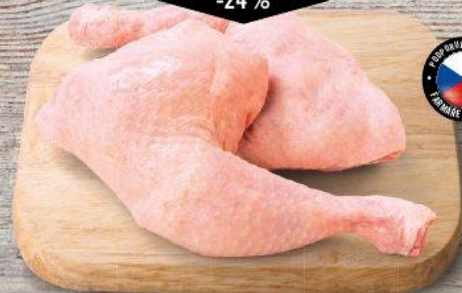

**62<sup>90</sup>**  
~~82,90~~

-24%

**119<sup>90</sup>**  
~~149,90~~

-20%

Krůtí stehenní plátek  
• chlazený • 1 kg  
• původ Maďarsko

**9<sup>90</sup>**  
~~14,90~~

-33%

RETRO vajíčkový salát