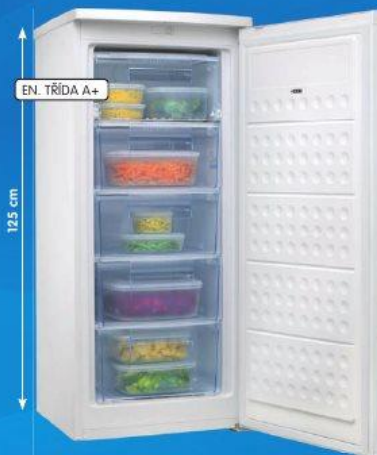

EN. TRÍDA A+

125 cm

Skrňňová mraznička

AMICA FZ2064

- objem 140 l • 5 zásuvek • oboustranné dveře
- V x Š x H - 125 x 55 x 60 cm

6 499 Kč
~~7 199 Kč~~