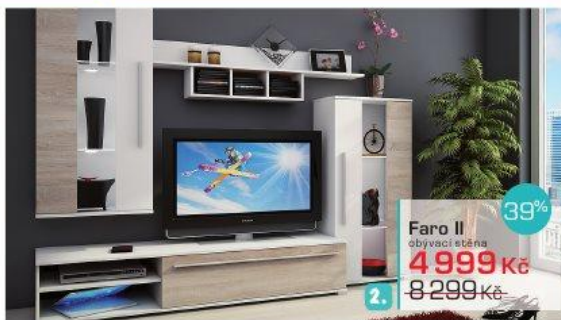

39%

Faro II
obývací stěna
4 999 Kč
~~8 299 Kč~~

1. Sedací souprava Flip, pravé/levé provedení, rozkládací s úložným prostorem, relaxační zádovkové opěrky a podhlavníky, š/v/h: 258 x 100 x 210 cm, plocha lůžka 203 x 118 cm, 19 999 Kč. (158-0202/001, 0291/006, 0201/001, 0292/007) 2. Obývací stěna Faro II, provedení bílá/dub sonoma, s moderními uchytávkami, š/v/h: 235 x 174 x 47 cm, 4 999 Kč. Dodáváno bez osvětlení. (121-0134/001)

VYROBENO
V ČESKU