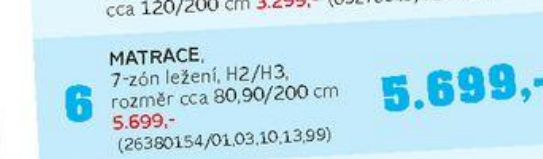

6

MATRACE, 7-zón ležení, H2/H3, rozměr cca 80,90/200 cm **5.699,-** (26380154/01,03,10,13,99)