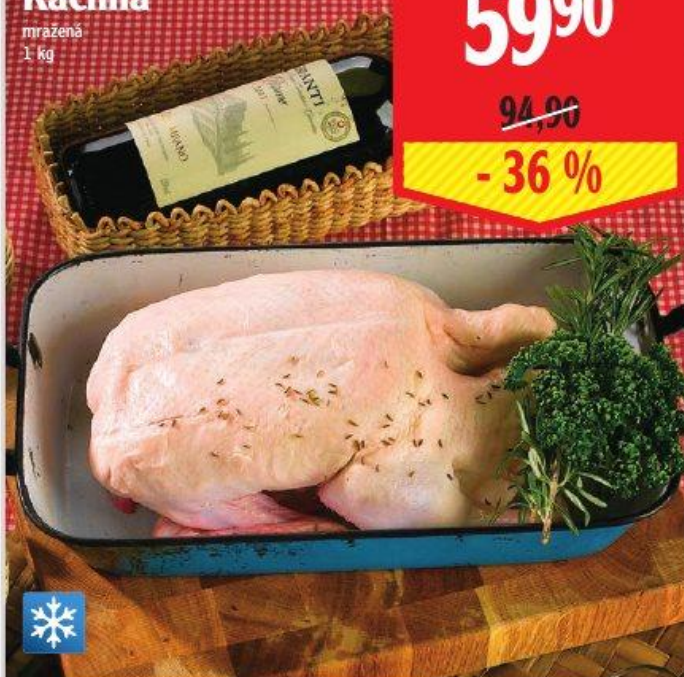

SLEVA 30%
na mořské plody Kimbex

83,90

Uvedená cena
je již po slevě

Kachna
mražená
1 kg

59⁹⁰
~~94,90~~
- 36 %

Filé de lux
se sýrem
220 g
100 g = 18,14

39⁹⁰
~~49,90~~
- 20 %

4 Kč zpět