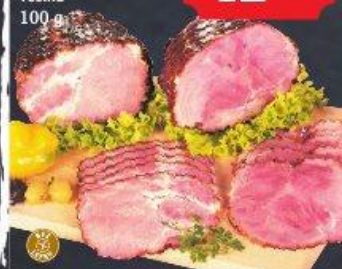

Moravská
krkovička Globus
vcelku
100 g

12⁹⁰