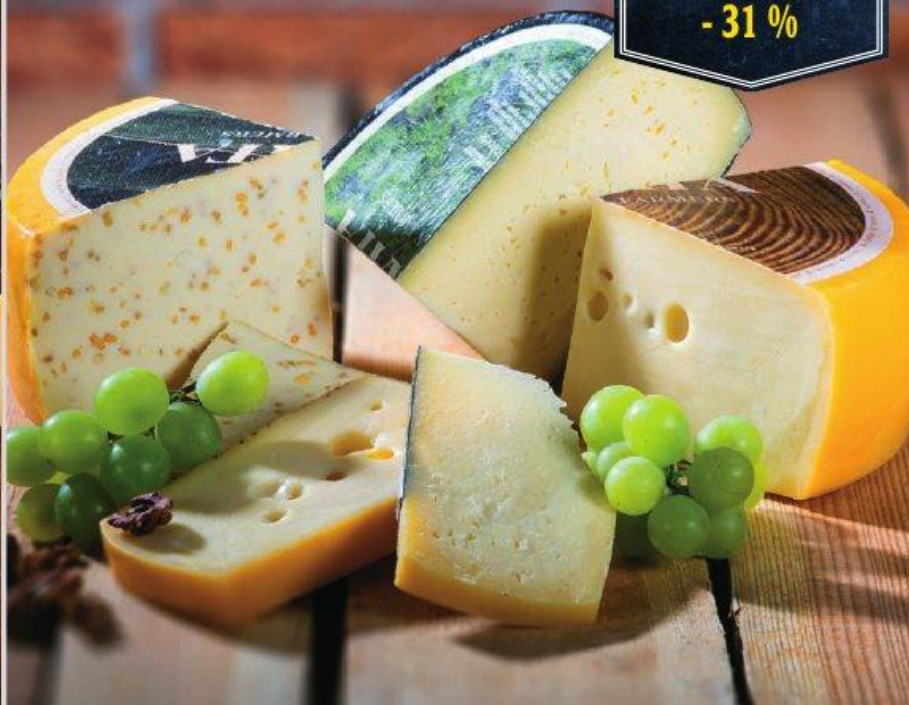

Opravdu čerstvá nabídka lahůdek

Zlatá Niva
60% t. v s.
100 g
15⁹⁰
~~26,90~~
- 40 %

Coburger Brie
50% t. v s.
100 g
18⁹⁰
~~25,90~~
- 27 %

Koliba 45% t. v s.
100 g
18⁹⁰
výhodná cena

Dor Blu
50% t. v s.
100 g
26⁹⁰
~~39,90~~
- 32 %

Trikata

různé druhy
100 g

19⁹⁰

~~28,90~~

- 31 %