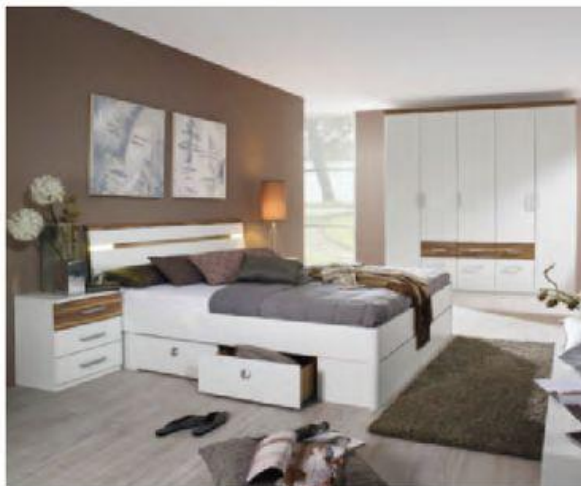

ALTERNATIVNÍ VARIANTY