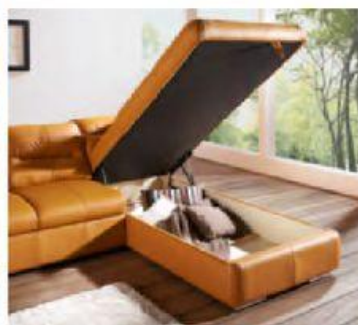

úložný prostor za příplatek