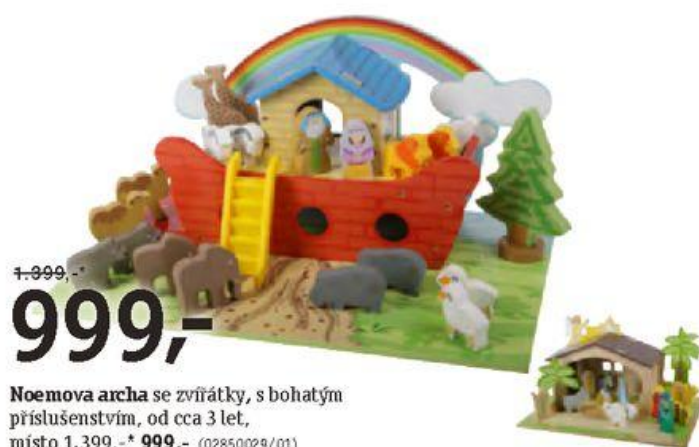

XXXL NABÍDKA 03

lze řídit a ovládat

1.999,-*
999,-

Traktor vč. dálkového ovladače, od cca 3 let, místo 1.399,-* **999,-** (02850046/01)

XXXL NABÍDKA 04

1.999,-*
999,-

Noemova archa se zvířátky, s bohatým příslušenstvím, od cca 3 let, místo 1.399,-* **999,-** (02850029/01)

XXXL NABÍDKA 05

my baby

4.799,-*
2.299,-

Přístavná postýlka „Abel“ s mantinelem, buk v bílé barvě, D/Š/V: 94/53/78 cm, bez matrace, místo 4.799,-* **2.299,-** (88130032/03)

XXXL NABÍDKA 06

chicco

3.699,-**
2.799,-