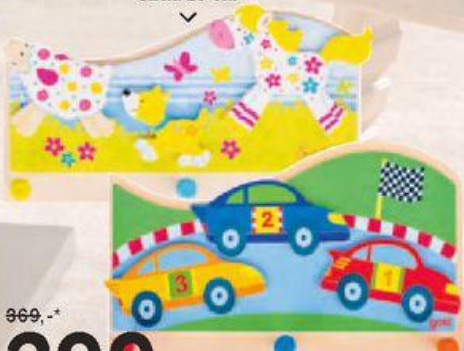

20%¹⁾

NA DĚTSKÉ POKOJÍČKY

STOKKE

4.599,-**

3.499,-

VYSOKÁ ŽIDLÍČKA BEZ
BABY SETU

šířka 29 cm

969,-*

299,-

VĚŠÁK

Věšák, dřevěný, 3 háčky, šířka 29 cm,
místo 369,-* 299,- (61770072/01-02)

Vysoká židlička „Tripp Trapp“, dřevěná. Byla konstruována tak, aby se Vaše dítě mohlo zúčastnit rodinného života u stolu a mohlo přitom rozvíjet své schopnosti a dovednosti. Židlička roste s dítětem a může sloužit až do jeho mládí, místo 4.599,-* 3.499,- (47920015/01)