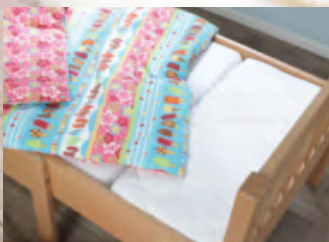

VARIANTA PO PŘESTAVENÍ NA 170 CM

VYROVNÁVACÍ MATRACE

**749,-**

1 VYROVNÁVACÍ MATRACE

my baby

**4.999,-**

2 DĚTSKÁ POSTÝLKA „SISSI“

XXXL DETAIL