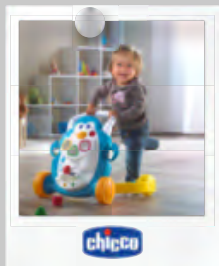

ZNAČKY, KTERÉ RUČÍ ZA KVALITU.