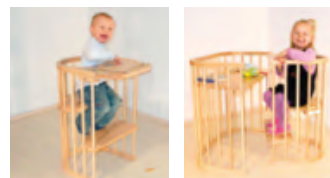

**889,-**

NEBESA

MASIVNÍ BUK

VČ. UPEVNŮVACÍCH TYČÍ  
A VÝŠKOVĚ NASTAVITELNÁ**4.299,-**

4 BABYBAY BEZ VÝBAVIČKY

babybay®

- 4** Babybay - postýlka k posteli rodičů, jednoduše postýlku přisuňte a zafixujte - jednodušší už to být nemůže. Šťastné miminko - odpočatí rodiče, klidné noci, maminka, tatínek a miminko společně. Už nemusíte v noci vstávat, kojení, mazlení a utěšování přímo v mamčině posteli. Výškově nastavitelná, tři modely. Hodí se ke každé posteli bez boční desky a vrtání. K dostání ve variantách Original, Midi nebo Maxi. Mnohonásobně využitelná, Babybay roste spolu s dítětem: kolébka, vysoká židlička, ohrádka, cestovní postýlka, dětská lavice, dětská židlička, psací stůl, přebalovací stůl pro panenky, stůl na hraní... Ověřená bezpečnost Babybay splňuje ta nejpřísnější kritéria pečeti GS. **4.299,- matrace k Babybay Original**, speciální kanálky v pěně se postarají o zvýšenou cirkulaci vzduchu. Lepší přísun kyslíku zamezuje hromadění tepla. Díky asymetrické struktuře se matrace perfektně přizpůsobí tvaru těla. Ideální pro miminko, která se hodně potí. **759,- nebesa k Babybay, 889,- mantinel k Babybay Original**, z ekologické bavlny testované na škodliviny, který lze vyprat v ruce. Potah mantinelu je vyroben ze 100% bavlny, hebkou výplň tvoří 100% polyester, **499,- tyč na nebasa k Babybay, 249,-** (72850001/01,72850013/01,72850020/01,72850026/03,72850029/01)