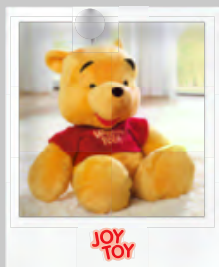

ZNAČKY, KTERÉ RUČÍ ZA KVALITU.