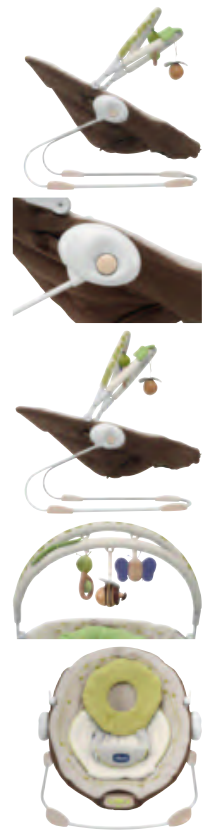

KOLÉBKA V EXKLUZIVNÍM DESIGNU

chicco

XXXL FUNKCE

ODNÍMATELNÁ HRAZDA SE 3 FIGURKAMI

HUDEBNÍ A VIBRAČNÍ ZAŘÍZENÍ

PLOCHA PRO LEŽENÍ NASTAVITELNÁ DO 2 POZIC

SPECIÁLNÍ VLOŽKA

S HUDEBNÍ A VIBRAČNÍ FUNKCÍ

2.499,-

1 KOLÉBKA „JOLIE“

VÝŠKOVĚ NASTAVITELNÝ SEDÁK DO 3 POZIC

XXXL VÝBĚR BAREV

ODNÍMATELNÝ HERNÍ PULTÍK

chicco

XXXL DETAIL