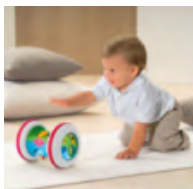

549,-

4 HRAJÍCÍ VÁLEČEK