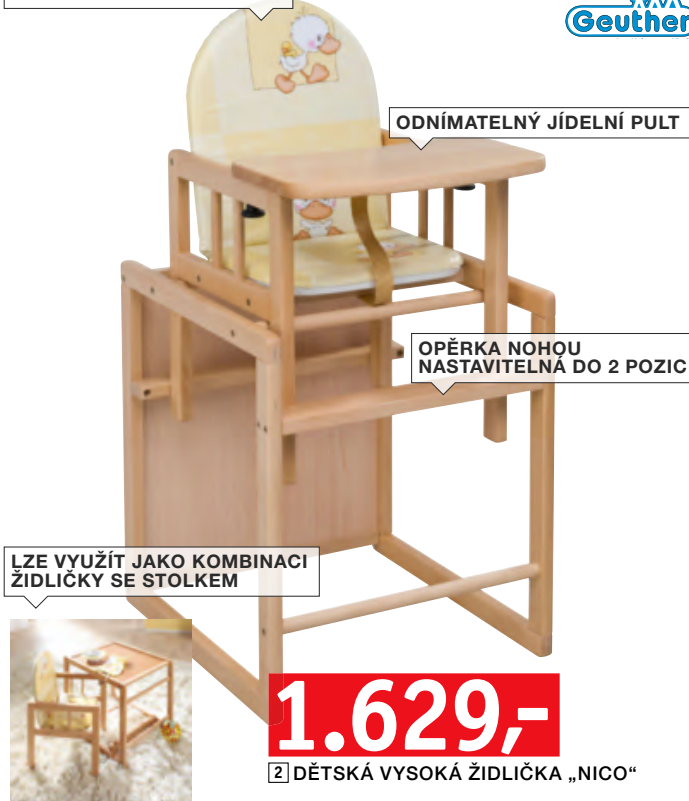

EXTRA VYSOKÉ OPĚRADLO

Geuther