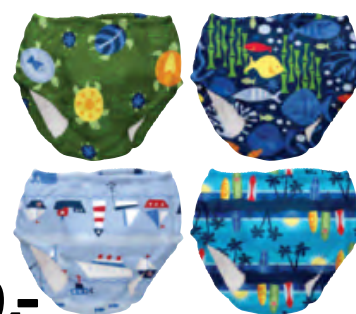

329,-
2] PLAVKY S PLENKOU

1 Malý nebo střední bryndáček, 6-24 měsíců, materiál: 1. strana: 100% bavlna, 2. strana: 85 % bavlna a 15 % polyester. Z materiálu odpuzujícího vodu, bez škodlivých látek se suchým zipem, **169,-**
střední bryndáček, 6-24 měsíců, materiál: 100% EVA, z materiálu odpuzujícího vodu, bez škodlivých látek, se suchým zipem, **149,-**
velký bryndáček, 12-36 měsíců, materiál: 100% coated polyester, z materiálu odpuzujícího vodu, bez škodlivých látek, se suchým zipem, **259,-** (70270219/01-02, 70270218/01, 70270220/01)

2 Sluneční brýle, s pružným páskem pro perfektní držení, 100% UVA a UVB ochrana, **269,-**
plavky s plenkou, **329,-**
plavky s plenkou **329,-**
koupací šortky **429,-**
(70270013/02, 70270227/01-08, 70270228/01-02)