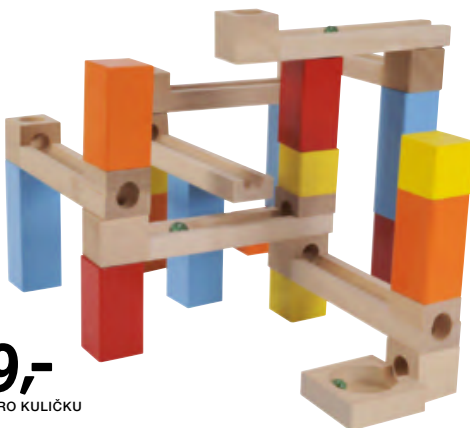

## 549,-

4 DRÁHA PRO KULIČKU

1 Barevné hrací centrum, s motorickým cvičením, 5 kostek, 20x36x20 cm, 989,- (45001388/07)

2 Pomocí motorických hraček se děti seznamují s rozdílnými tvary a barvami. Tím je podporováno jejich kombinatorické a logické myšlení. 199,- (45000002/01)