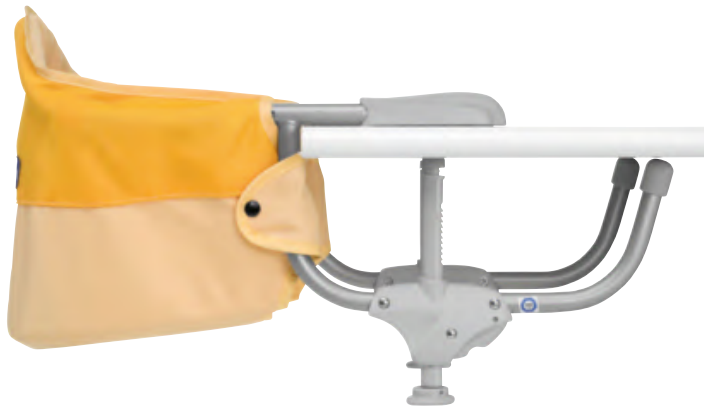

XXXL INFORMACE

- » VČ. TRANSPORTNÍ TAŠKY
- » DVOUBAREVNÝ POTAH
- » NOVÝ OPTIMÁLNÍ TVAR