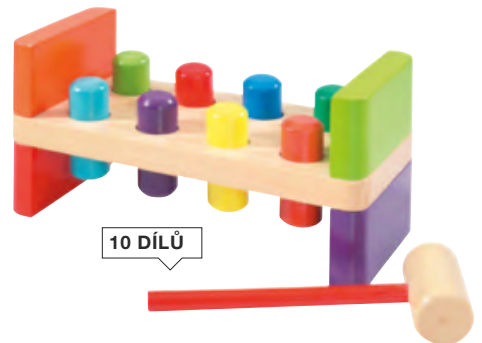

10 DÍLŮ

549,-

4 DRÁHA PRO KULIČKU