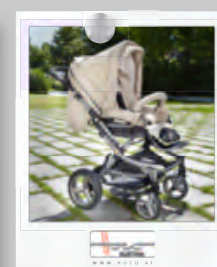

ZNAČKY, KTERÉ RUČÍ ZA KVALITU.