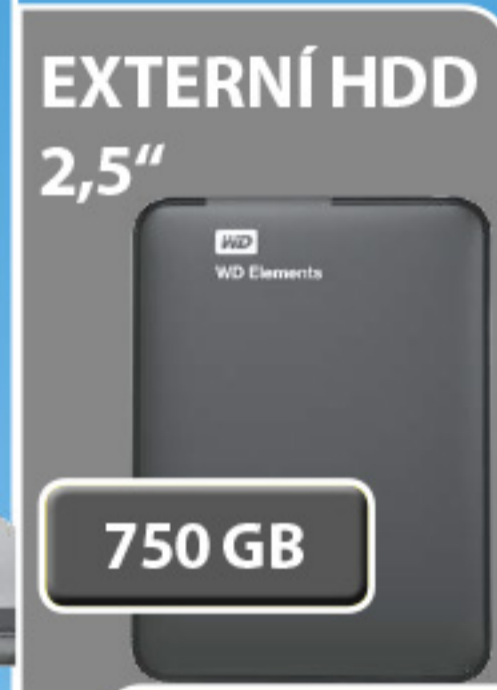

SAMSUNG PROHNUTÁ SMART LED TV
• úhlopříčka 48" (121 cm) • Full HD 1 920 x 1 080 • Smart TV • DVB-T/C/S2
• čtyřjádrový procesor+ • Wi-Fi • 4x HDMI • 3x USB
• 1x CI+ • 1x SCART [UE48J6302]

PROHNUTÁ TV
Wi-Fi
Curved TV
SMART TV

SAMSUNG LED TV • úhlopříčka 40" (102 cm) • Full HD
1 920 x 1 080 • DVB-T/C • 2x HDMI • USB • SCART [UE40J5100]

FULL HD
USB

LG SMART LED TV • úhlopříčka 32" (80 cm) • HD ready
1 366 x 768 • DVB-T/C/S2 • HDMI • 2x USB • Scart • CI+ slot
[32LF592U]

SATELITNÍ TUNER
USB

Smart TV

-21%
22.990,-
17.999,-
*Na splátky
Na splátky vč. RP 18.202,-
Hotově vč. RP 20.202,-

-30%
12.990,-
8.999,-
*Na splátky
Na splátky vč. RP 9.202,-
Hotově vč. RP 10.202,-

-23%
9.999,-
7.649,-
*Na splátky
Na splátky vč. RP 7.852,-
Hotově vč. RP 8.702,-

SAMSUNG Galaxy S5 neo

- 5.1" Full HD displej
- Android 5.1
- 8x 1,6 GHz procesor
- 2 GB RAM
- 16 GB paměť
- Bluetooth • Wi-Fi
- GPS • MicroSDHC

NFC
16 MPx FOTOAPARÁT
4G LTE

PS4 • nejvýkonnější herní a multimediální zařízení nové generace • ovládaní hlasem a gesty • propojení se sociálními sítěmi

- 500 GB HDD • Blu-ray
- 3D • HDMI
- Bluetooth
- DUALSHOCK 4 s dotykovou plochou a pohybovými senzory

+ V CENĚ DALŠÍ OVLADAC DUAL SHOCK

Lenovo NOTEBOOK • procesor Intel Celeron N2840 • Wi-Fi • webkamera • SuperMulti DVD-R/RW • čtečka karet • HDMI • Windows 8.1 BING [G50-30]

4 GB RAM
500 GB HDD

599,-

ASUS NOTEBOOK • procesor Intel® Quad-Core Pentium® N3540 • grafika NVIDIA® GeForce® 920M • Wi-Fi • Bluetooth • webkamera • čtečka karet • Windows 8.1 (64 bit) [R752MJ-TY015H]

8 GB RAM
1 TB HDD

1.499,-

8.999,-
*Na splátky
Na splátky vč. RP 9.000,-
Hotově vč. RP 10.000,-

-11%
11.799,-
10.499,-
*Na splátky
Na splátky vč. RP 10.510,-
Hotově vč. RP 11.676,-

-16%
7.999,-
6.659,-
*Na splátky
Na splátky vč. RP 6.669,-
Hotově vč. RP 7.409,-