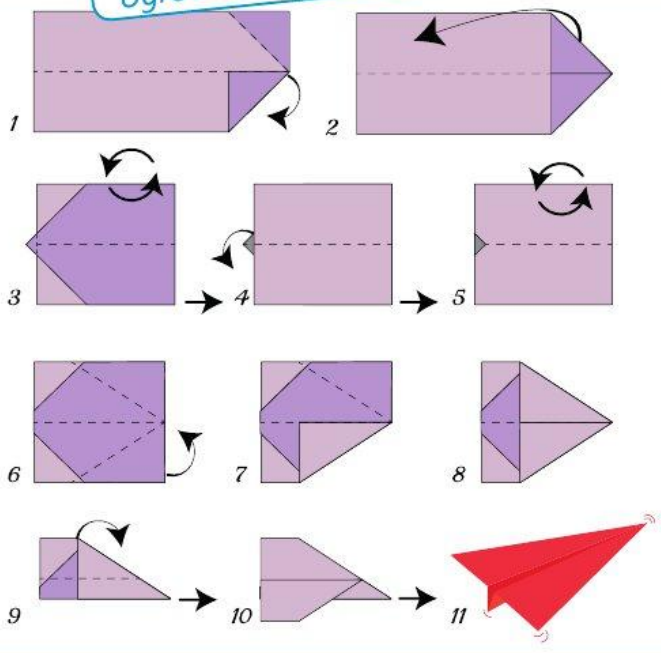

Vyrob si svou vlašťovku

-50%

109,90
249,90
Minitruck 1:32
na dálkové ovládání,
15 cm