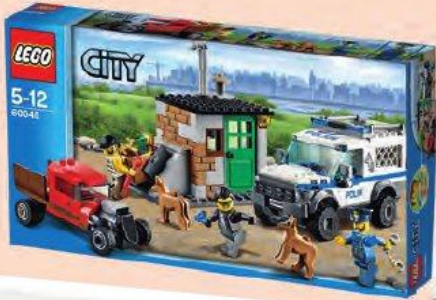

LEGO CITY

639,-

LEGO City Policie se psem