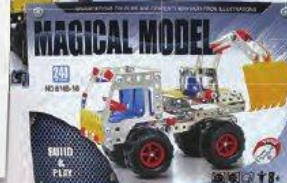

379,90

CSP Stavebnice 609 ks

Co má kdo rád?

-50%

119,90

Stavebnice Magické auto věk 8+, 240 ks v balení

Pravá chlapecká jízda

Pro kluky