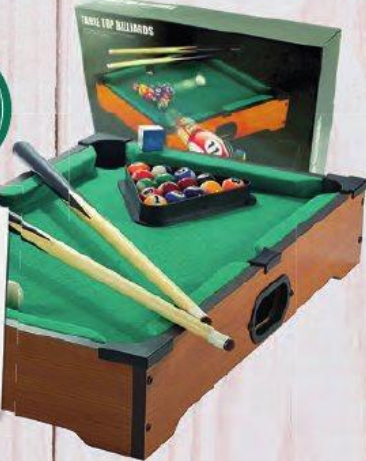

-50%

~~499,90~~
249,90
Kouzelný
klobouk
Naučte se čarovat a staňte
se opravdovými kouzelníky.

-50%

-50%

~~649,-~~
319,90
Stolní
minikulečník
Vše, co potřebujete, je stůl
a jste připraveni si zahrát
kulečník nebo biliár!

Pro rodinu

-50%

499,-
~~999,-~~
Dětské nastavitelné brusle
 velikost 28-39

594,-
~~849,-~~
Sparkle&Glitz Inline sada
 nebo Urban Racer Inline sada
 velikost 28-31, 32-35

299,-
~~399,90~~
Dětský cyklistický set
 - Cyklistická helma pes
 nebo kočka 109,- (199,90)