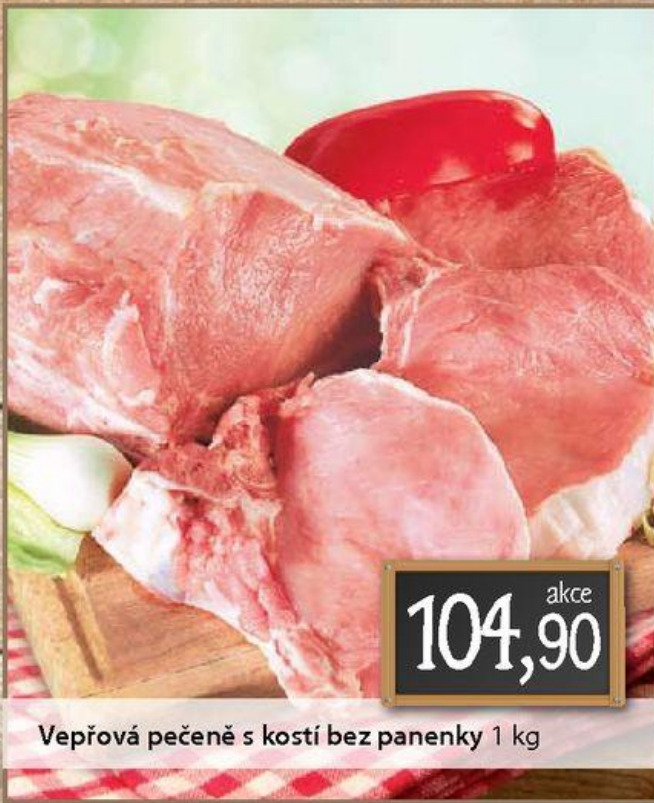

Tradiční regionální uzeniny

akce
104,90

Vepřová pečeně s kostí bez panenky 1 kg