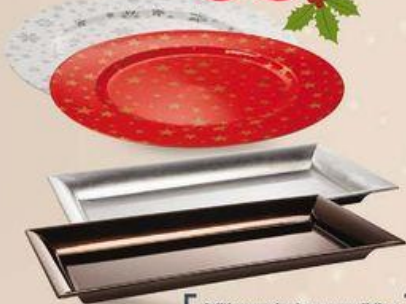

Dekorační talíř / podnos

- rozměry: cca 35 x 16 cm / Ø 32 cm

69⁹⁰

kus

[další provedení na www.lidl.cz]

19⁹⁰

balení