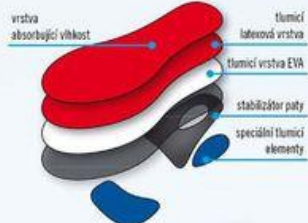

Sportovní vložky do bot

- na odlehčení nohou, vaziva a kloubů
- tlumicí systém Multi-Dens-System
- vrchní strana z textilu pohlcující vlhkost pro příjemné klima nohou
- dámské i pánské
- vel.: 36/37–44/45

99⁹⁰ pár