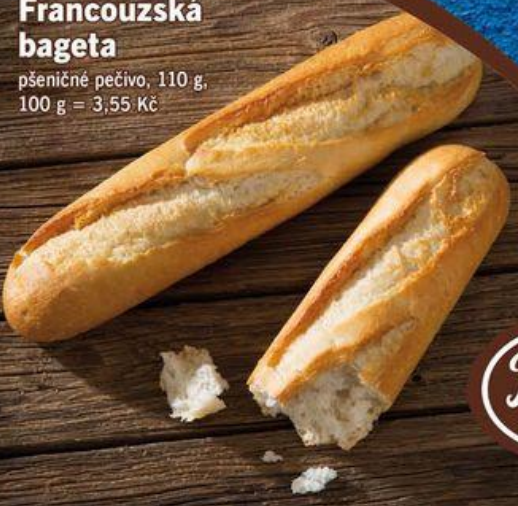

1990

různé druhy, 1,5 l,
1 l = 13,27 Kč

1890

bílá/červená, 1,5 l,
1 l = 12,60 Kč

-40%
390
650

Francouzská bageta
pšeničné pečivo, 110 g,
100 g = 3,55 Kč

2990

různé druhy, 0,75 l,
1 l = 39,87 Kč