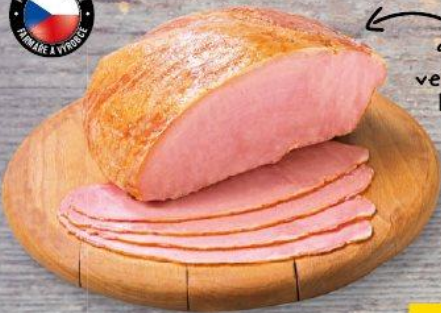

Zlatá šunka

- výběrová jakost • 100 g

15⁹⁰
20,90

-23%