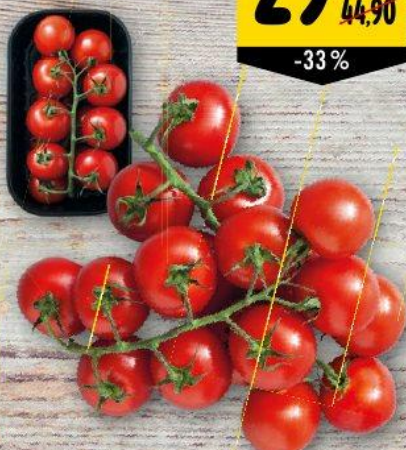

Pomeranče volné
• 1 kg

24⁹⁰
~~34,90~~
SLEVA 28%

Citrony volné
• 1 kg

34⁹⁰
~~44,90~~
-22%

100% GARANCE KVALITY
ZÁRUKA VRÁČENÍ PENĚZ

Rajčata koktejlová
• 500 g
• 100 g = 5,98 Kč

29⁹⁰
~~44,90~~
-33%

Paprika mix
• 500 g
• 100 g = 5,58 Kč