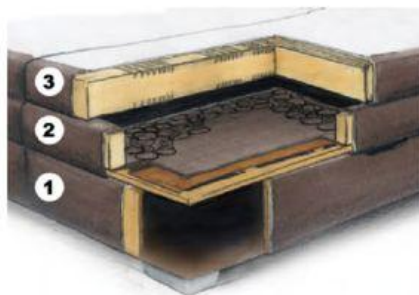

Americké postele

Americká postel cca 180/200 cm

místo 34.999,-*

18.999,-

-45%

+ různé barevné provedení za stejnou cenu

Co vlastně Boxspring/ Americká postel znamená?

Boxspring je systémová postel určená na spaní, kde místo lamelového roštu zabezpečuje správné rozložení tlaku těla na posteli dřevěný rám vyplněný pružinami. Tento rám je začalouněný, aby byl poskytnutý také optický vzhled postele.

Výhodou Boxspring / amerických postelí je vysoký komfort při spaní. Vyplývá to mimo jiné také ze skutečnosti že pružinová konstrukce reaguje flexibilněji na pohyby těla než běžný lamelový rošt. Tím vzniká komfortní pocit při ležení.

Vysvětlení: při zatížení lamelového roštu se pod vyvinutým tlakem prohýbá vždy celá lamela na místě kde na ni byl vyvinutý nejvyšší tlak. Tím se vytváří prohlubenina, která může nepříznivě působit na polohu spaní. V porovnání s americkou postelí / Boxspring, kde se při zatížení prohýbá pouze zatížená pružina, se matrace dokáže flexibilněji přizpůsobit poloze těla než při kombinaci s lamelovým roštem.

Jaké jsou možnosti

1. **1. Rám postele**
   Rám je většinou vyrobený ze dřeva a slouží jako úložný prostor. Je přístupný po vyklopení matrací z obou stran.
2. **2. Matrace z bonelových pružin**
   Bonelové pružiny nahrazují lamelový rošt. Zajišťují stejný komfort ležení v jakékoliv části lehací plochy a slouží jako ortopedický a ventilační podklad.
3. **3. Matrace**
   Oboustranná matrace z velmi elastické studené pěny, která zabezpečuje dokonalou ventilaci a účinný odvod vlhkosti a tím zvyšuje celkový komfort.