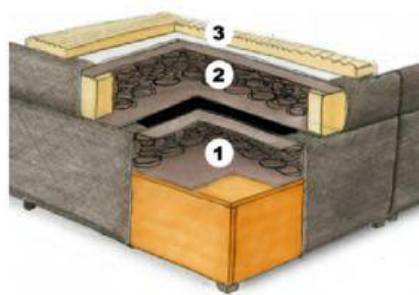

Americké postele

Americká postel cca 180/200 cm

místo 34.999,-*

18.999,-

-45%

+ různé barevné provedení za stejnou cenu

Co vlastně Boxspring/ Americká postel znamená?

Boxspring je systémová postel určená na spaní, kde místo lamelového roštu zabezpečuje správné rozložení tlaku těla na posteli dřevěný rám vyplněný pružinami. Tento rám je začalouněný, aby byl poskytnutý také optický vzhled postele.

Výhodou Boxspring / amerických postelí je vysoký komfort při spaní. Vyplývá to mimo jiné také ze skutečnosti že pružinová konstrukce reaguje flexibilněji na pohyby těla než běžný lamelový rošt. Tím vzniká komfortní pocit při ležení.

Vysvětlení: při zatížení lamelového roštu se pod vyvinutým tlakem prohýbá vždy celá lamela na místě kde na ni byl vyvinutý nejvyšší tlak. Tím se vytváří prohlubenina, která může nepříznivě působit na polohu spaní. V porovnání s americkou postelí / Boxspring, kde se při zatížení prohýbá pouze zatížená pružina, se matrace dokáže flexibilněji přizpůsobit poloze těla než při kombinaci s lamelovým roštem.

Jaké jsou možnosti

1. **1. Rám postele**
   Rám je většinou vyrobený ze dřeva a slouží jako úložný prostor. Je přístupný po vyklopení matrací z obou stran.
2. **2. Matrace z bonelových pružin**
   Bonelové pružiny nahrazují lamelový rošt. Zajišťují stejný komfort ležení v jakékoliv části lehací plochy a slouží jako ortopedický a ventilační podklad.
3. **3. Matrace**
   Oboustranná matrace z velmi elastické studené pěny, která zabezpečuje dokonalou ventilaci a účinný odvod vlhkosti a tím zvyšuje celkový komfort.