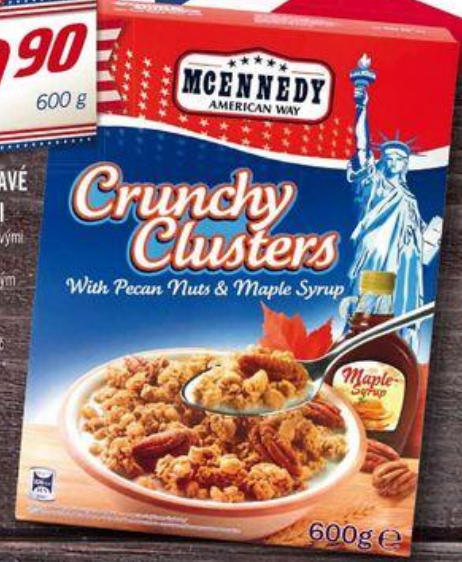

49⁹⁰
400 g

KOLÁČ S POLEVOU
čokoládový
citronový,
1 kg = 124,75 Kč