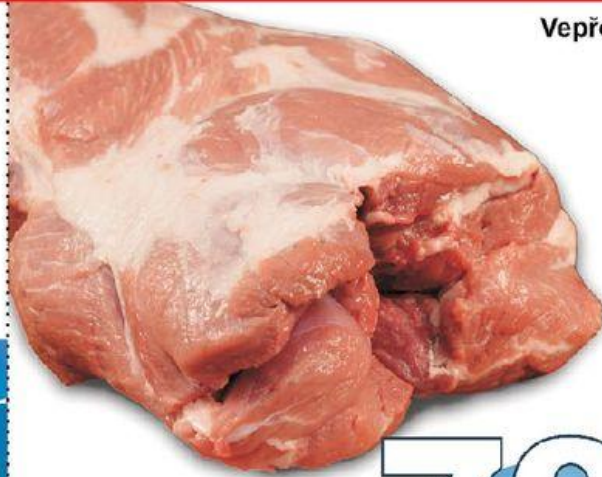

**Kuřecí salám**  
jemný

**Jogobella**  
různé druhy  
150 g

**6,90**  
100 g = 4,60

Vepřová krkoviče s kostí  
4 plátky  
600 g  
OA

74<sup>90</sup>

1 kg = 124,83

Vepřová plec 4D  
bez kosti  
cca 2 kg  
VAK