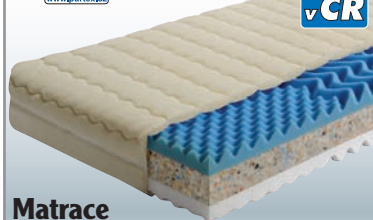

**Matrace
Kleopatra**

luxusní sendvičová matrace, 5 anatomických
zón, 200 x 90 x 13 cm, vhodná na lamelový
nebo laťkový rošt, nosnost do 110 kg, střední
tuhost

1.690,-

(bez dekorace)