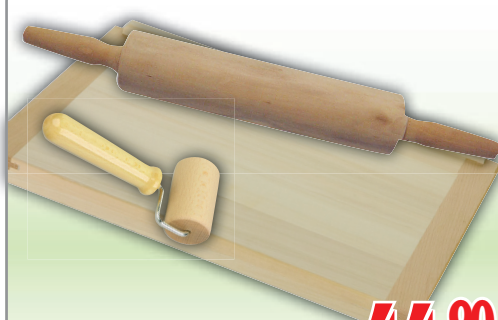

9,90

Silikonový vál

37,5 x 29,5 x 0,1 cm

40 x 30 x 0,1 cm 249,-
50 x 40 x 0,1 cm 279,-

129,-

Válečky a vály

váleček 7 cm jednoruční
rozvalovací

váleček na těsto dřevěný 64,90
vál 46 x 33 cm 199,-