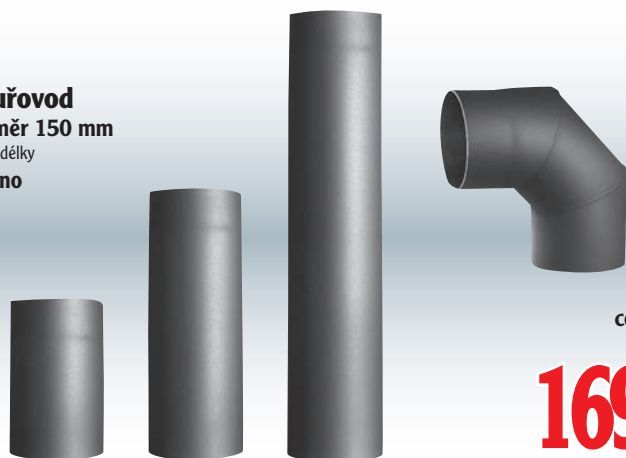

výkon 7 kW, výhřevnost 125 m³, (š x h x v)
535 x 455 x 850 mm

~~12.990,-~~

9.990,-

**Kouřovod
průměr 150 mm
různé délky
koleno**

cena od

169,-