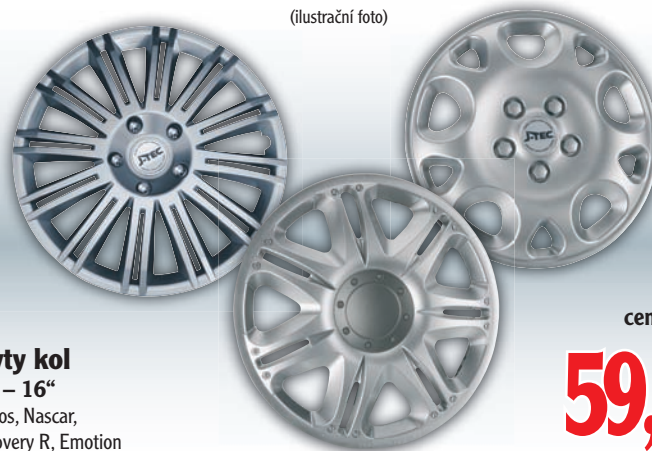

cena od

899,-

PROTEKTOROVANÉ

~~849,-~~

Zimní pneu
protektorované
různé rozměry

cena od

649,-

(ilustrační foto)