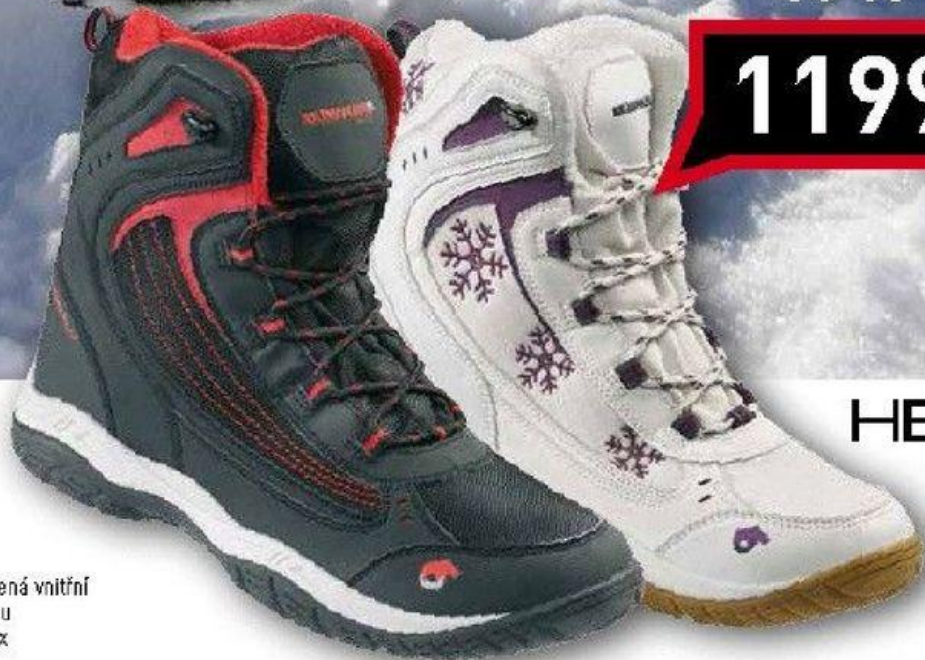

### CRUZANO GTX

Zimní obuv pro dospělé | GORE-TEX membrána |  
podešev CONTAGRIP | antibakteriální stélka OrthoLite

MÍSTO 1999.-  
-40%

**1199.-**

**HERTex**

**KLEMANNO**  
LADY

**CALANDO**

Zimní obuv pro dospělé | zateplená vnitřní stélka | svršek kombinace textilu a syntetického materiálu Her-tex