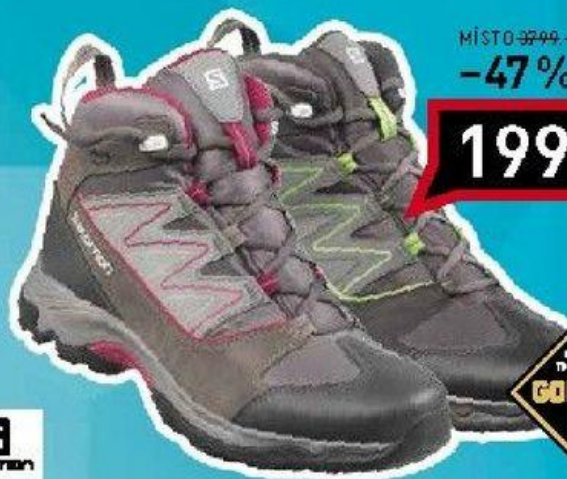

MÍSTO 3999,-
-47%

1999,-

CAMPSIDE MID GTX

Treková obuv | GORE-TEX membrána | svršek voděodolná šitpaná useň a textil | mezopodešev EVA | technologie Sensifit pro dokonalé usazení a obepnutí nohy | kovová poutka