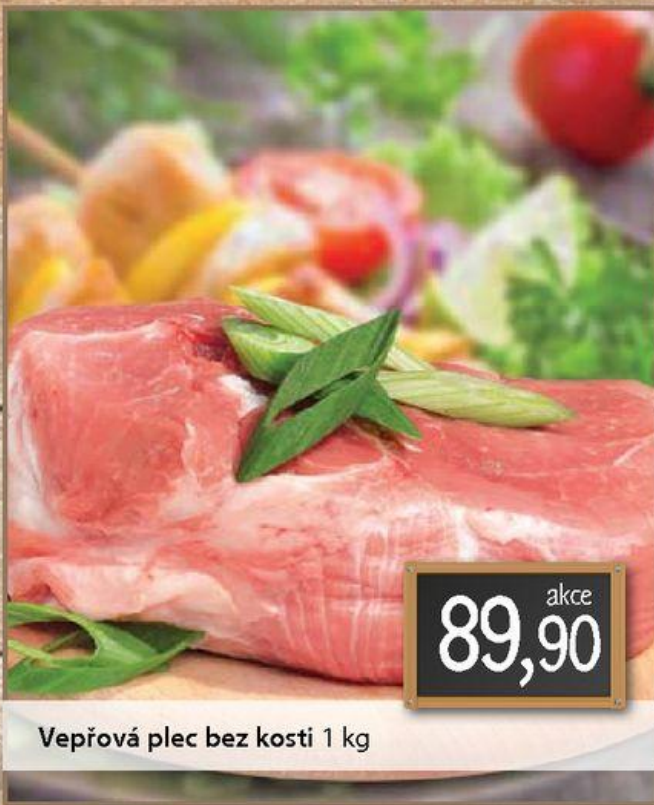

akce
89,90

Vepřová plec bez kosti 1 kg

akce
159,90

Hovězí přední bez kosti 1 kg
krá - byk

akce
69,90

Vepřové koleno 1 kg
zadní - speciál

~~99,-~~
84,90

Grilované kuře 1 ks
(cena platí pro max. 2 ks na nákup/den)