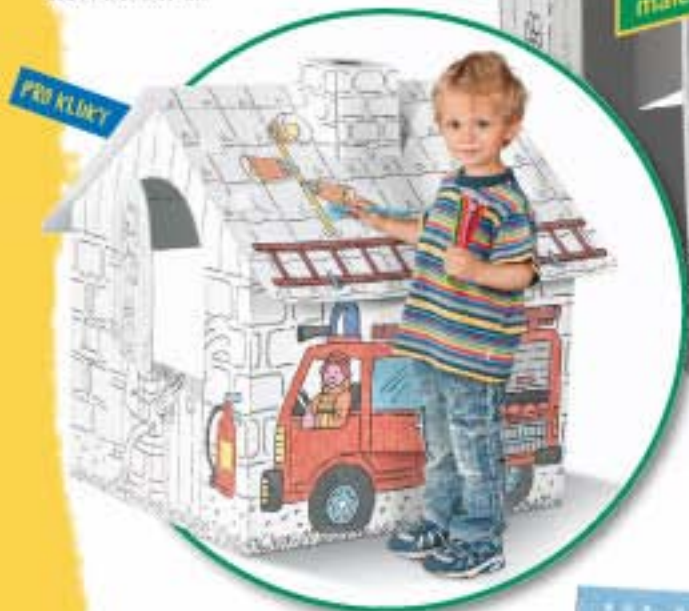

od pondělí
19. listopadu

Play time Dům na hrani

- na pomalování a hraní
- ze stabilní lepenky s jednostranným předtiskem
- vhodný pro vodové barvy, pastelky, zvýrazňovače i voskovky
- snadné složení a rozložení
- rozměry (v sestaveném stavu): cca 79 x 69 x 87 cm

LEVNĚJŠÍ
229.- kus
~~249.-~~