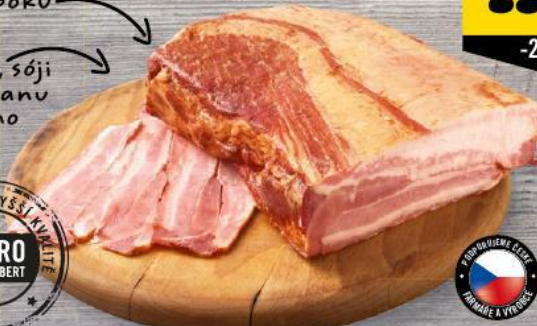

RETRO-Královská slanina

- 100 g

Prantl

13⁹⁰
~~17,90~~

-22%

100% garance kvality – záruka vrácení peněz. Akce trvá do 31. 12. 2015. Podrobná pravidla na www.albert.cz a v prodejnách Albert. Garance se vztahuje na potraviny, kosmetiku, drogerii, hygienu a hygienické papírové produkty, péči o zuby a krmivo pro zvířata zakoupené v prodejně Albert. Z garance na potraviny jsou vyloučeny alkoholické nápoje, tabákové výrobky a gastro provozy (restaurace/kavárny). AHOLD Czech Republic, a. s., si vyhrazuje právo změny podmínek akce či jejího ukončení bez náhrady, a to formou oznámení na www.albert.cz a v prodejnách.