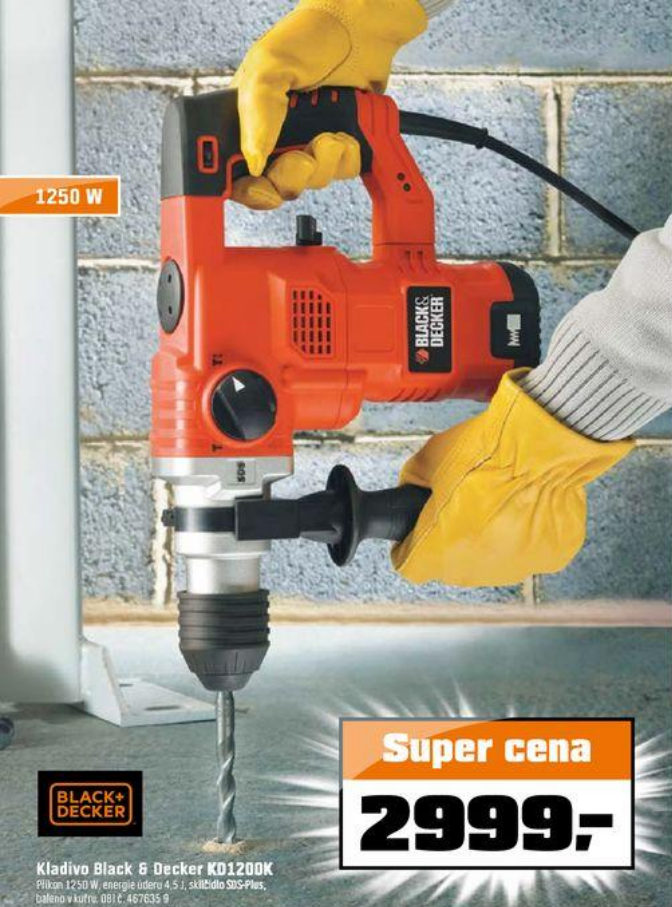

1250 W

Super cena

2999,-