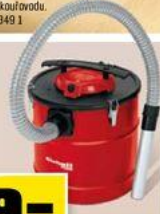

499,-
Ušetříte 20%
399,-

Vysavač popela
18 l. Pro připojení k vysavači.
Obi č. 454806 1