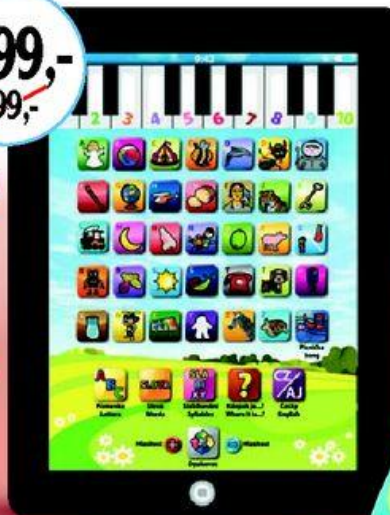

se světlem a zvukem,  
spouští vodu, vydává  
reálné zvuky, na baterie  
3x AA (nejsou součástí  
balení)

799,-  
1190,-

3+

**Prodejní stánek**

sada obsahuje prodejní stánek, zeleninu a ovoce, pokladnu s peněží, košík pro zákazníka a váhu, rozměry cca 46 cm x 37 cm x 83 cm

slabina

Kreativní hry

199,-  
299,-

3+

Albi

**Dětský tablet dvoujazyčný**  
česko - anglický, interaktivní  
výuková hračka s dotykovou  
obrazovkou, skvělá pomůcka  
pro předškoláky

Rozvíjej  
své dovednosti

**Chytré pero**  
interaktivní hra, obsahuje  
100 výukových karet  
s otázkami, má dvě volby -  
zvukové nebo světelné efekty,  
rozměry 155 x 32 x 25 mm,  
na baterie 2x AAA 1,5V  
(nejsou součástí balení)