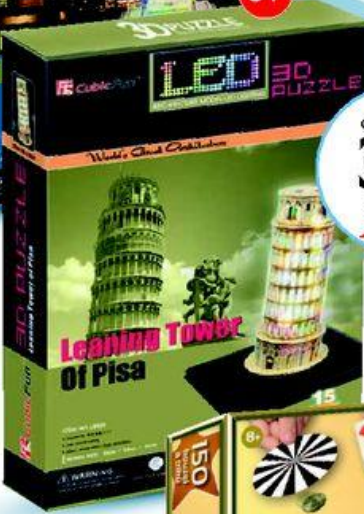

**Albi**  
**Clementoni**  
**Hravá věda**  
sada je určená malým i velkým vědcům, pokusy týkající se magnetismu, optiky, chemie a fyziky nabízejí spoustu překvapení a zábavy

**3D Puzzle**  
Socha Svobody, Šikmá věž  
LED podsvícení,  
na baterie 3x AAA  
(nějsou součástí),  
různé druhy

5+

cena za kus  
389,-  
499,-

299,-  
459,-

**Sada na výrobu zmrzliny**  
obsahuje 1 stroj na výrobu zmrzliny, 4 kelímky na zmrzlinu, 4 lžičky, 1 odměrka, rozměry 25,5 x 20,0 x 19,5 cm

3+

8+

znáte z TV

8+

**Sada kouzel - zlatá edice**  
sada obsahuje 150 triků, instruktážní knihu, dárek v hodnotě 250 Kč

599,-  
799,-

**Trefl**

**Puzzle 9 v 1**  
celkem 9 obrázků v jednom balení, 3 příběhy, obsahují 30, 40 a 60 dílků, různé motivy