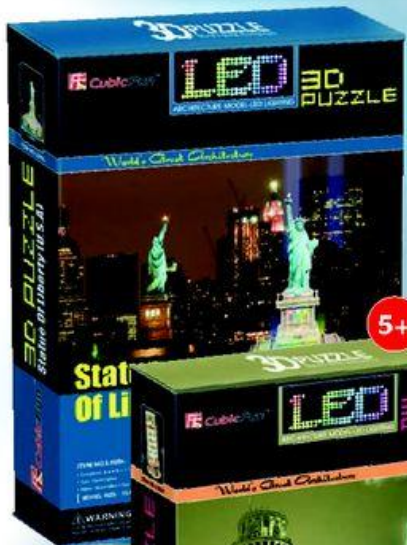

**Chytré pero**  
interaktivní hra, obsahuje  
100 výukových karet  
s otázkami, má dvě volby -  
zvukové nebo světelné efekty,  
rozměry 155 x 32 x 25 mm,  
na baterie 2x AAA 1,5V  
(nejsou součástí balení)

**Albi**  
**Clementoni**  
**Hravá věda**  
sada je určená malým i velkým vědcům, pokusy týkající se magnetismu, optiky, chemie a fyziky nabízejí spoustu překvapení a zábavy

**3D Puzzle**  
Socha Svobody, Šikmá věž  
LED podsvícení,  
na baterie 3x AAA  
(nějsou součástí),  
různé druhy