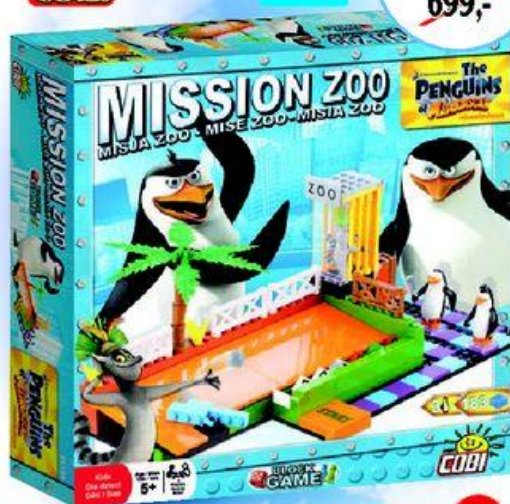

Auta a stavebnice

znáte  
z TV549,-  
699,-

**TUČNÁCI Z MADAGASKARU Mise Zoo**  
zábavná hra ze stavebnice Cobi pro 2 hráče, obsahuje  
180 kostek, 2 figurky tučňáků a figurku krále Jelímána

5+

1890,-  
2390,-