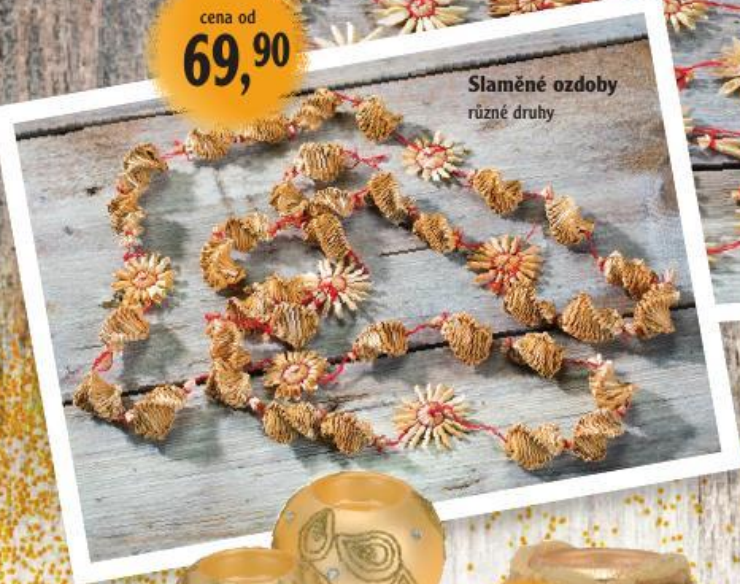

cena od
219,-

(ilustrační foto)

(ilustrační foto)

Vánoční dekorace

cena od **69,90**

Slaměné ozdoby různé druhy

49,90

Svícen na čajovou svíčku 8 cm, tvar koule, různé druhy a barvy