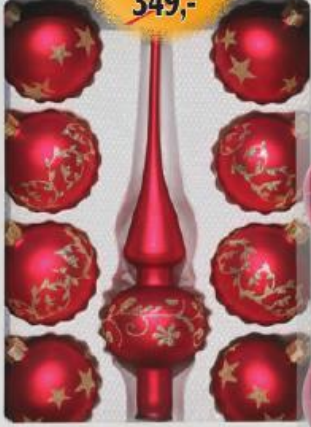

Skleněné vánoční ozdoby,
různé druhy a barvy
119,-

(ilustrační foto)

399,-

Vánoční věnečky

věneček se šiškami 30 cm,
věneček šiškový s bílými bobulemi zasněžený,
věneček šiškový s lotosem

199,-
~~349,-~~

199,-
~~349,-~~

Sada vánočních ozdob

8 vánočních kouliček + špička,
různé barvy

Vánoční ozdoby

koule, hladký vzor, 20 ks v bal., různé barvy

Vánoční závěsné dekorace

stromček 89,90
stromček plný červený 119,-
hvězda 149,-