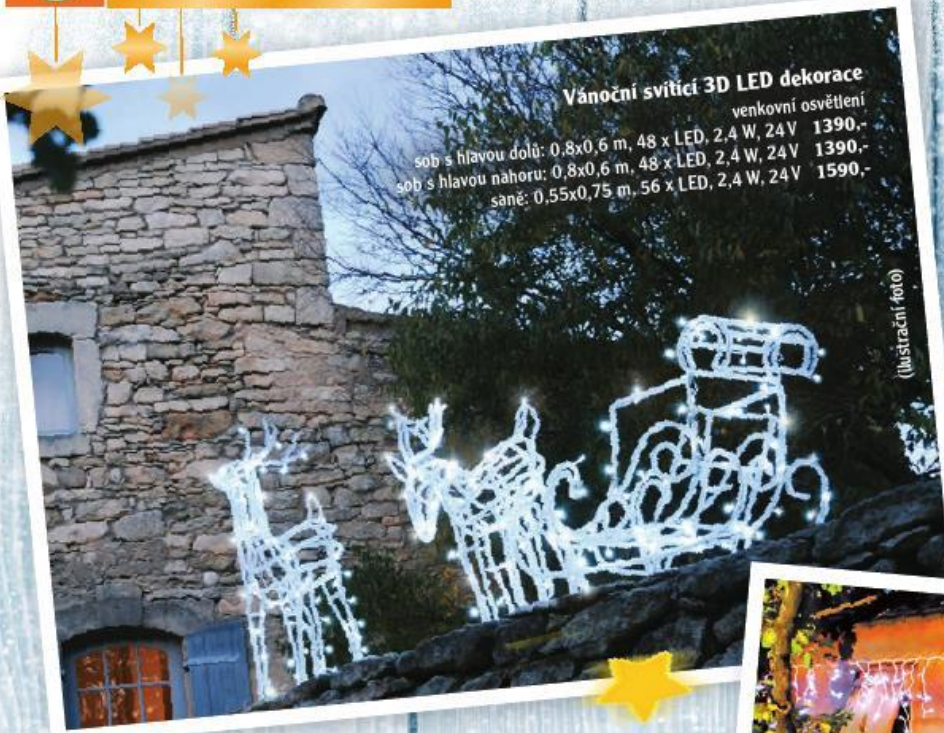

U nás si vyberete
z bohaté nabídky
dekorací.

Tato nabídka platí od 29. 10. do 24. 11. 2015.

Tady je svět ještě v pořádku

Vánoční svítilny 3D LED dekorace

venkovní osvětlení
 sob s hlavou dolů: 0,8x0,6 m, 48 x LED, 2,4 W, 24 V 1390,-
 sob s hlavou nahoru: 0,8x0,6 m, 48 x LED, 2,4 W, 24 V 1390,-
 saně: 0,55x0,75 m, 56 x LED, 2,4 W, 24 V 1590,-

(ilustrační foto)

999,-

3D sněhulák s LED osvětlením

venkovní osvětlení, 2 W, 24 V
 sněhulák na lyžích
 sněhulák se sněhovou koulí
 sněhulák s bruslemi

(ilustrační foto)

Venkovní LED
 osvětlení -
 krápníky
 různé druhy,
 10,5 W, 24 V