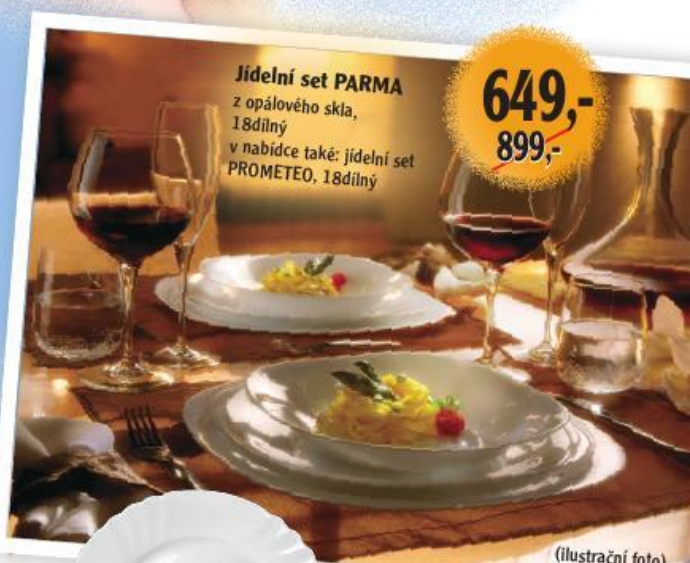

499,-
~~799,-~~

Jídelní set PARMA
z opálového skla,
18dílný
v nabídce také: jídelní set
PROMETEO, 18dílný

649,-
~~899,-~~