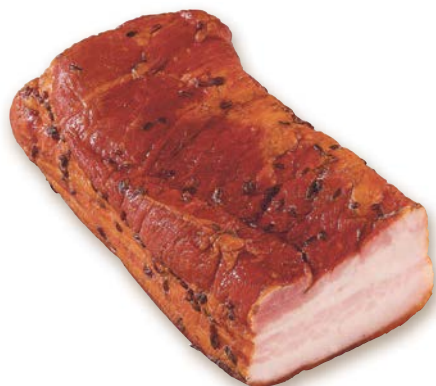

Náš supervíkend!

Od soboty do neděle.

Purland
Od nás vždy lepší

Gazdovská slanina
uzené maso
kg

38% SLEVA!
původně 129,-
79,90