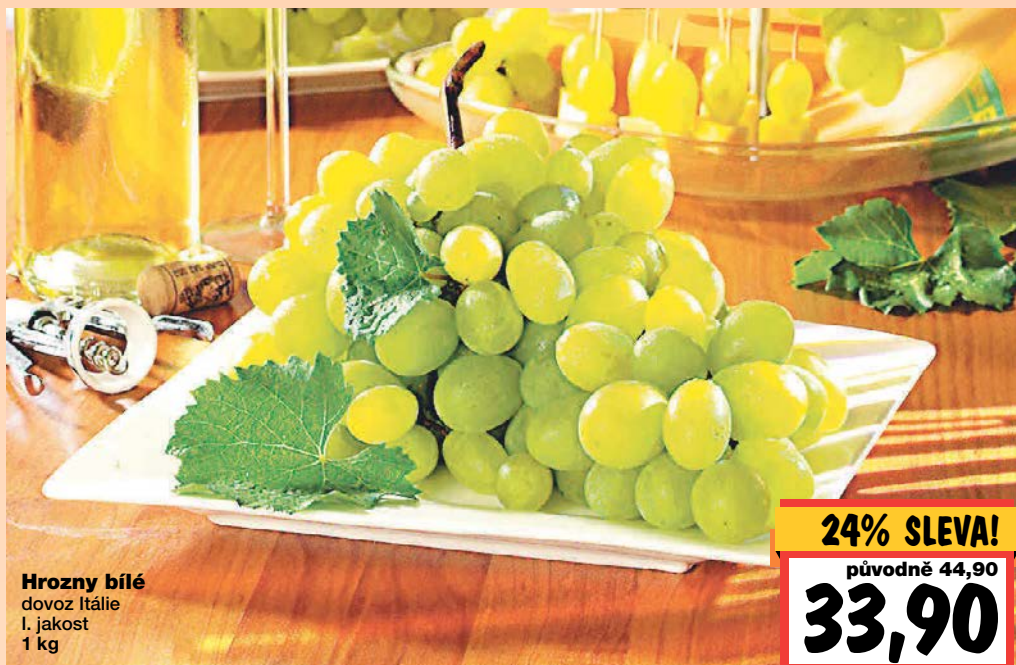

Tak chutná

Ovoce a zelenina

Jablečný mošt
Česká republika
5 l
Mimořádná nabídka
od našeho tuzemského
pěstitele jablek

MIMOŘÁDNÁ NABÍDKA!

99,90

(= 1 l 19,98)

Hrozny bílé
dovoz Itálie
I. jakost
1 kg

24% SLEVA!