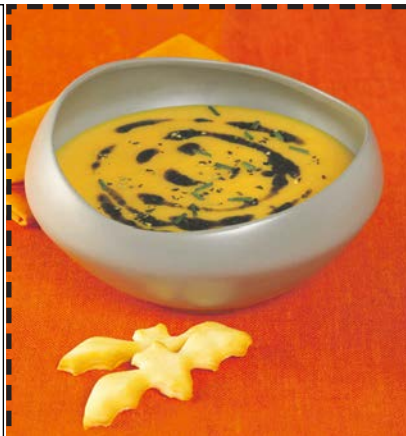

Nabízíme Vám zajímavé pracovní prostředí, osobní podporu a atraktivní šanci budovat kariéru.

Dýňový krém s netopýry pro děti

Ti, kteří si na přelomu 31. října a 1. listopadu jakkoliv připomínají svátek Halloween, vědí, že jeho maskotem je svítící „dýňový ksichtík“. Ale ani ti, kteří Halloweenu nemohou přijít na jméno, by nemuseli zavrhnout dýni. Ta za to nemůže a je skvělá. Co takhle připravit dětem skvělý dýňový krém s „těstovinami“, které překvapí a pobaví? Nelíbí-li se Vám zrovna netopýři, dejte šanci jiným panáčkům dle vlastní fantazie!