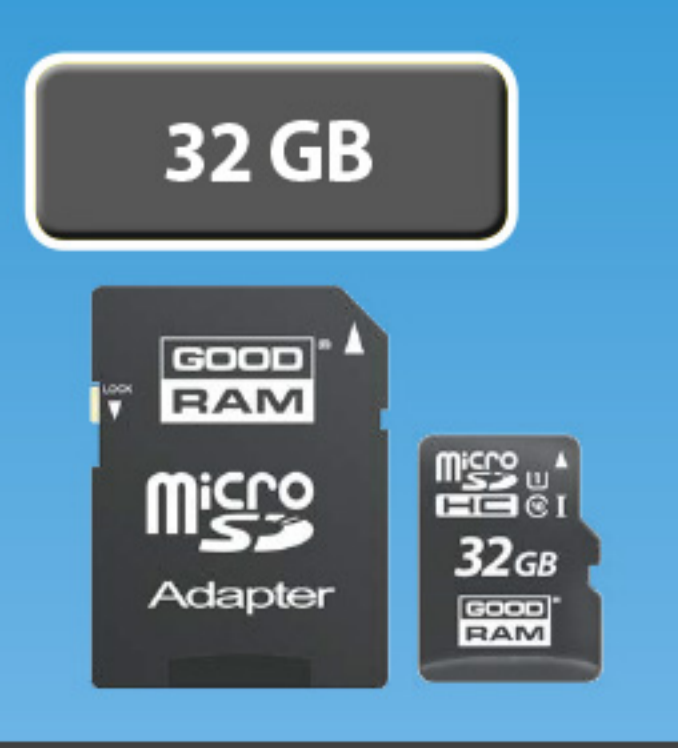

2.499,-

*Měsíčně 251,-
Cena vč. RP 2.515,-

maxell FLASH DISK S USB A MICRO USB [854948]

16 GB

32 GB

-37%
399,-

249,-

GOOD RAM MicroSDHC + adaptér UHS 1