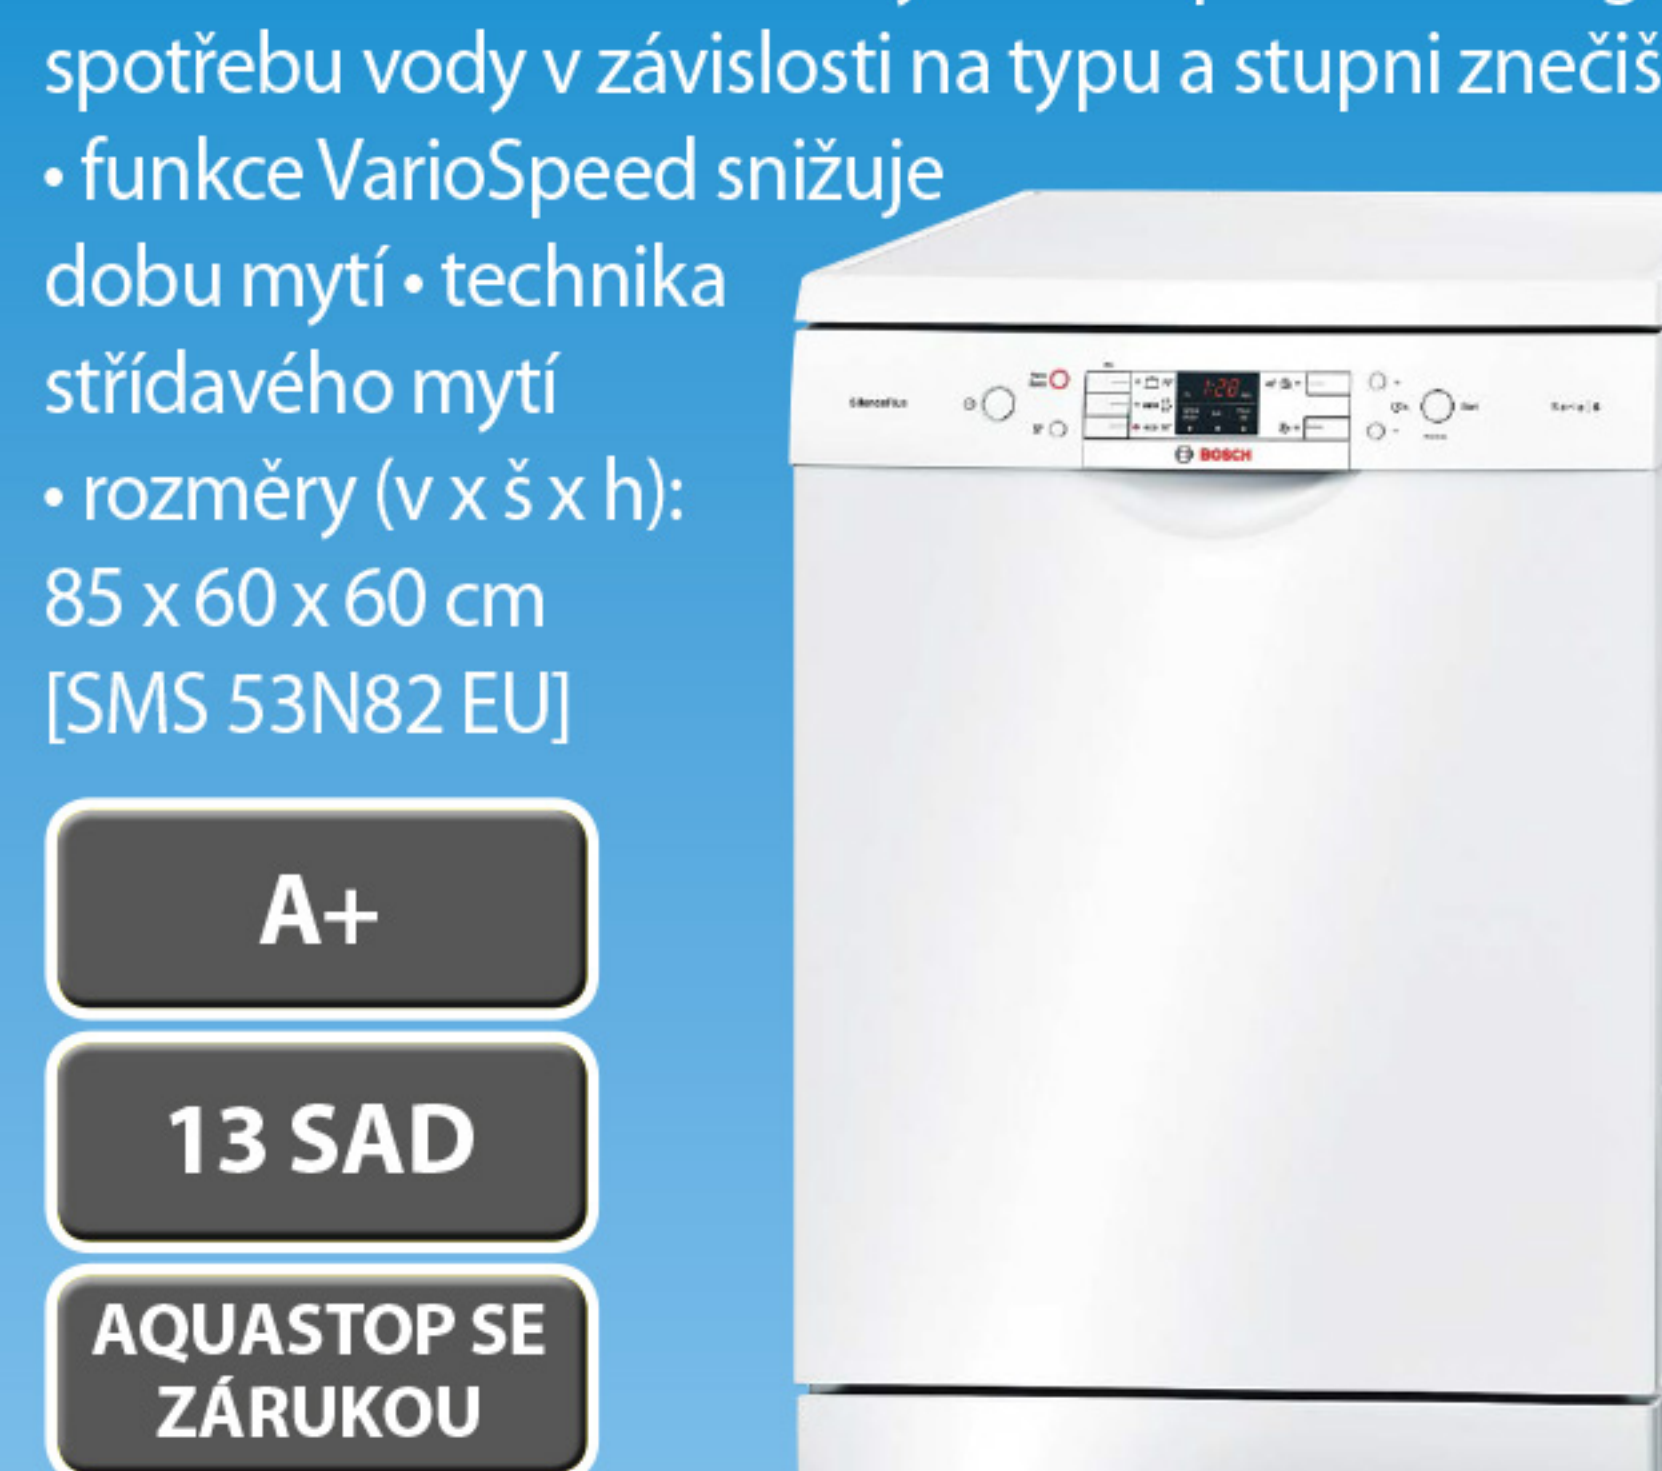

A+
13 SAD
AQUASTOP SE ZÁRUKOU

499,- MĚSÍČNĚ

9.999,-
Cena vč. RP 10.068,-

-23%
12.990,-

SAMSUNG LEDNICE BEZ NÁMRAZY

- objem chladničky 192 l • objem mrazáku 98 l • spotřeba 0,704 kWh/den • LED osvětlení • výsuvná police • nulová zóna • rozměry (v x š x h): 178 x 59,5 x 66,8 cm [RB 29HSR2DSA/EF]

A+
NO FROST
NEREZ

499,- MĚSÍČNĚ

9.999,-
Cena vč. RP 10.193,-

-19%
12.390,-

SINGER ŠÍČÍ STROJ

- možnost šití dvojehlou • 4krokové šití knoflíkových dírek • zpětný chod pro zapoštění • zabudované osvětlení • bohaté příslušenství [SMC 8280/00]

7 STEHŮ

-48%
3.900,-

1.999,-

*Měsíčně 200,-
Cena vč. RP 2.003,-

DeLonghi ESPRESSO

Better Everyday

- CAPUCCINO systém • integrovaný mlýnek • 13 nastavení hrubosti mletí • pro zrnkovou i mletou kávu • lze připravit 2 espressa najednou • funkce předpaření • volitelná síla a velikost kávy [ECAM21.117SB]