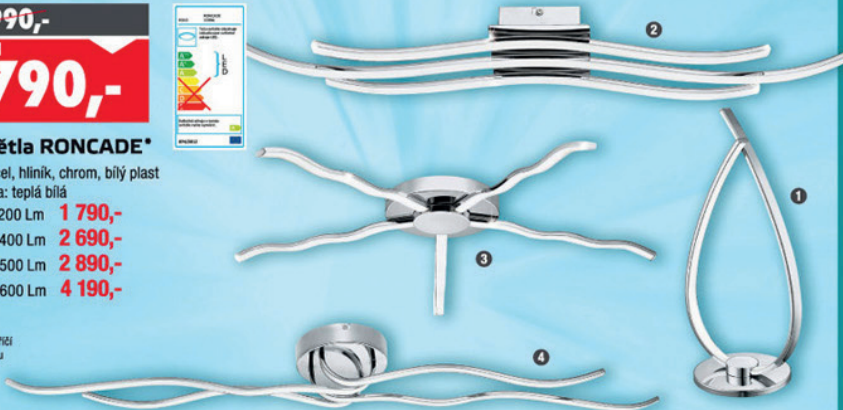

* Všecké Meziříčí na zákaznickou objednávku.

PŘÍSLUŠENSTVÍ

od 129,-

cena od **99,-**

Žárovky LED

- 1 RS-LINE E14/4 W/320 Lm/WW
Cena: 129,- **99,-**
- 2 RS-LINE E14/4 W/320 Lm/WW
Cena: 129,- **99,-**
- 3 RS-LINE E27/4 W/320 Lm/WW
Cena: 129,- **99,-**
- 4 LED reflektor GU10/4 W/330 Lm/DL
Cena: 149,- **109,-**
- 5 LED reflektor GU10/4 W/300 Lm/WW
Cena: 149,- **109,-**
- 6 LED reflektor GU10/7 W/560 Lm/WW
Cena: 139,- **119,-**
- 7 LED reflektor GU10/7 W/590 Lm/DL
Cena: 139,- **119,-**