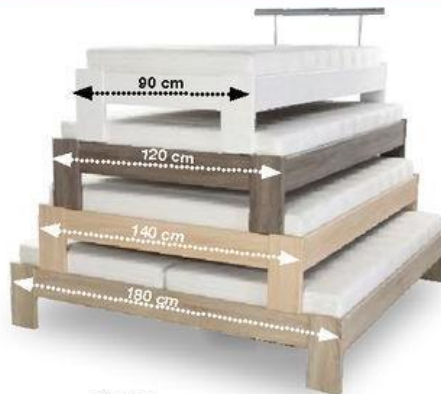

Běžná cena od 3 419,-

ušetříte **-41%** **od 1 999,-**

Postel

110x200 cm, pěnová matrace,
lamelový rošt, úložný prostor
4131390.02

10 599,-

Polštář 03 299,- ~~505,-~~

5 999,-

Postel