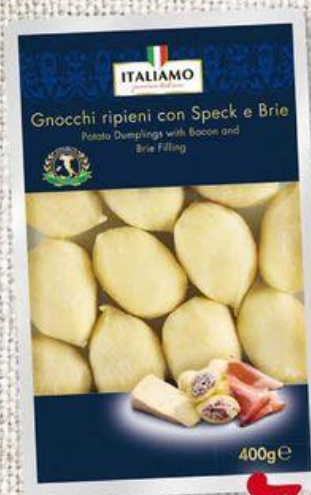

**ITALIAMO**  
Pecorino Romano  
DOP  
250g e

**119.-**  
250 g

**Syr Pecorino Romano**  
italský tvrdý sýr  
z ovčieho mlieka,  
1 kg = 476 Kč

**ITALIAMO**  
Tagliatelle  
Egg Pasta  
250g e

# 3990

500 g

**Bramborové noky**

2 druhy, 1 kg = 79,80 Kč

**Bramborové noky**  
1 kg = 37,80 Kč

**ITALIAMO**  
Gnocchi ripieni con Speck e Brie  
Potato Dumplings with Bacon and  
Brie Filling  
400g e

-24% ~~2490~~  
**1890**  
500 g