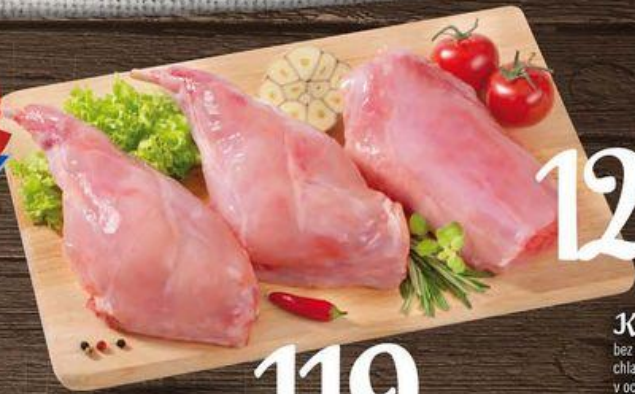

**59<sup>90</sup>**

100 g

**59<sup>90</sup>**

**Králíčí plec s hruďí**  
chlázeno, baleno v ochranné atmosféře, 500 g, 1 kg = 119,80 Kč

**paulus vs. ihnačák**

VIDEORECEPTY  
PODÍVEJTE SE  
A MĚSUVTE NAŠE  
KUCHYNĚMIDLU.CZ