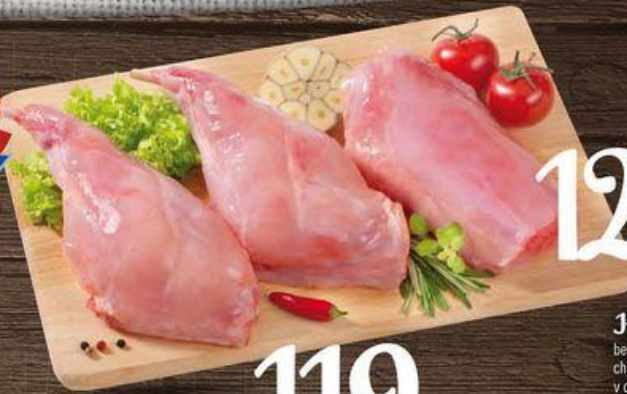

129.-

Králíčí zadní stehna

chlázeno, baleno v ochranné atmosféře, 450 g, 1 kg = 264,44 Kč

119.-

Králíčí hřbet
bez kostí, na roládu, chlázeno, baleno v ochranné atmosféře, 500 g, 1 kg = 258 Kč