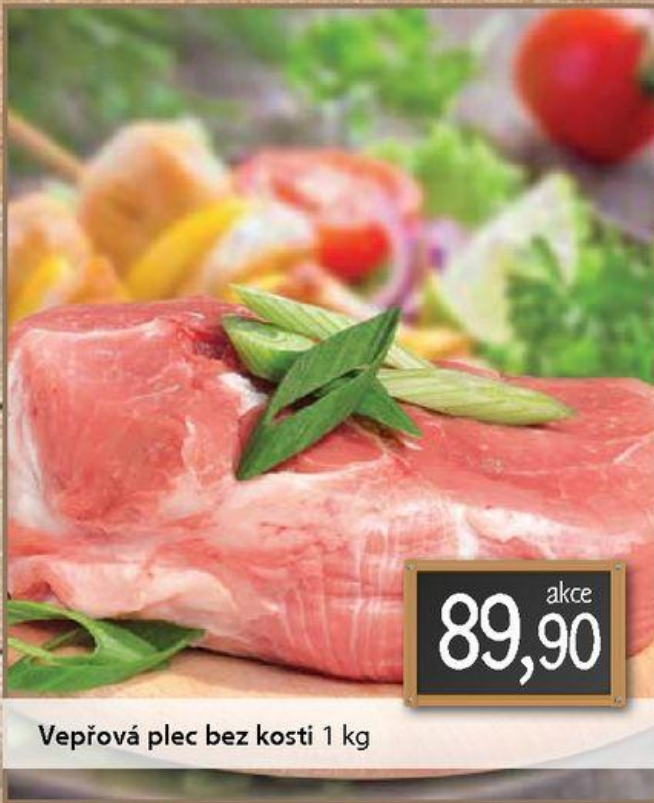

~~84,90~~
59,90

KUŘECÍ PRSNÍ ŘÍZKY 500 g
chlazené – na táčku; 100 g = 11,98

Tradiční regionální uzeniny

akce
89,90

Vepřová plec bez kostí 1 kg

akce
99,90

Hovězí přední s kostí 1 kg

akce
99,90