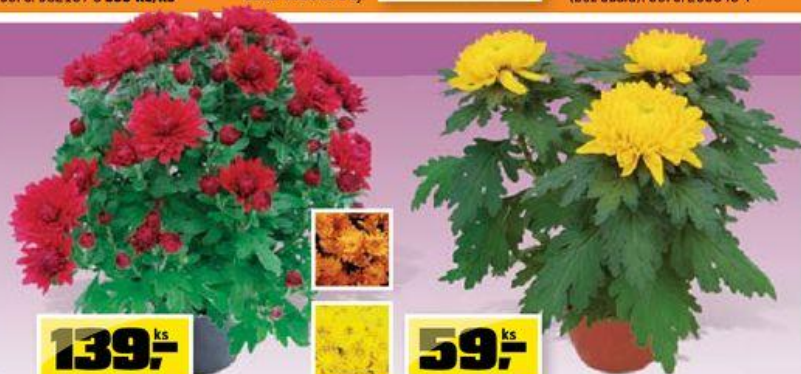

139,-^{ks}

Chryzantéma 7 řízků (Chrysanthemum)
V misce, Ø květináče 27 cm. OBI č. 434509 6

59,-^{ks}

Chryzantéma dušičková (Chrysanthemum)
3 květy, Ø květináče 15 cm. OBI č. 392019 6

Vřes obecný (Calluna vulgaris)

Stále zelený a odolný proti zimě, mimořádně dlouhá doba květu. Na balkon, terasu nebo záhon. Slunné místo / polostín. Ø květináče cca 11 cm (bez obalu). OBI č. 485701 7 aj.