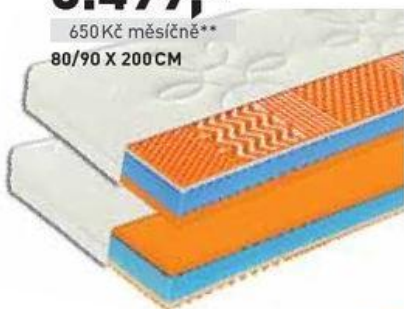

140 x 200 cm. **11.999 Kč** (21239852)

7.999,-

800 Kč měsíčně**

80/90 X 200 CM

6.499,-

650 Kč měsíčně**

80/90 X 200 CM

MATRACE „VISCO“

80/90 x 200 cm, 7zónová dvoustranná ortopedická visco matrace, potah Tencel Lyocell, snímatelný s clima vrstvou, prátelný na 60 °C, nosnost cca 130 kg, strana H2 - mírně masážní, strana H3 - s paměťovým efektem. **6.499 Kč**