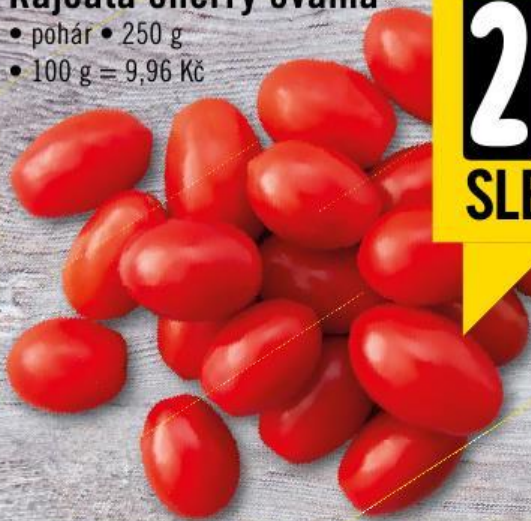

Rajčata cherry oválná

- pohár • 250 g
- 100 g = 9,96 Kč

24⁹⁰
~~39,90~~
SLEVA 37%

44⁹⁰
~~69,90~~
-35%

- Paprika žlutá
- 1 kg

100% GARANCE KVALITY
ZÁRUKA VRÁČENÍ PĚNEŽ

36⁹⁰
~~49,90~~
-26%

- Pomelo
- 1 ks

- Hrušky zelené
- 1 kg

24⁹⁰
~~32,90~~
-24%