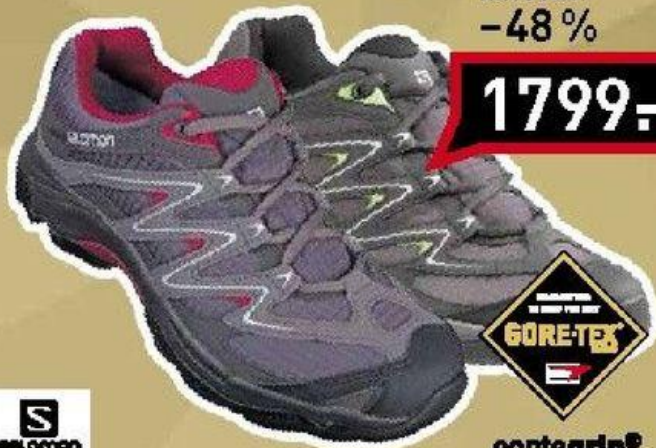

999.-

BRONCO

Pánská obuv pro volný čas | dvě barevné kombinace |
lehká a pohodlná obuv | syntetický svršek

* neplatí v e-shopu

Větší výběr najdete na www.hervis.cz!

MÍSTO 9499,-
-48%**1799,-****CAMPSIDE LOW GTX**