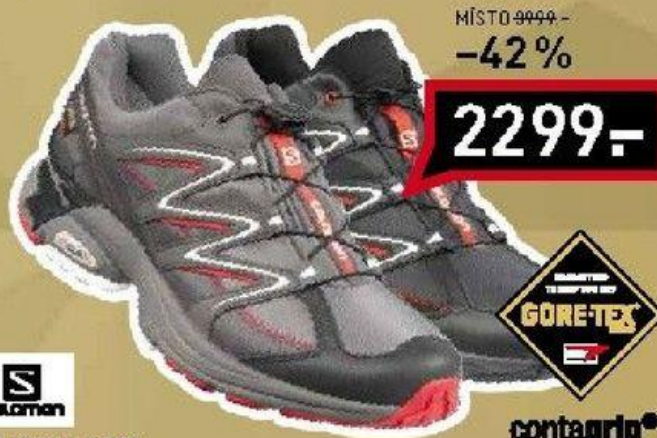

MÍSTO 9999,-
-42%

2299,-

XT ATIKA GTX

Běžecská obuv | GORE-TEX voděodolná a prodyšná membrána | Ortholite anatomicky tvarovaná stélka | CONTAGRIP odolná podešev | AC Muscle Chassis pro tlumení nárazů | rychlošňorování Quicklace

contagrip®