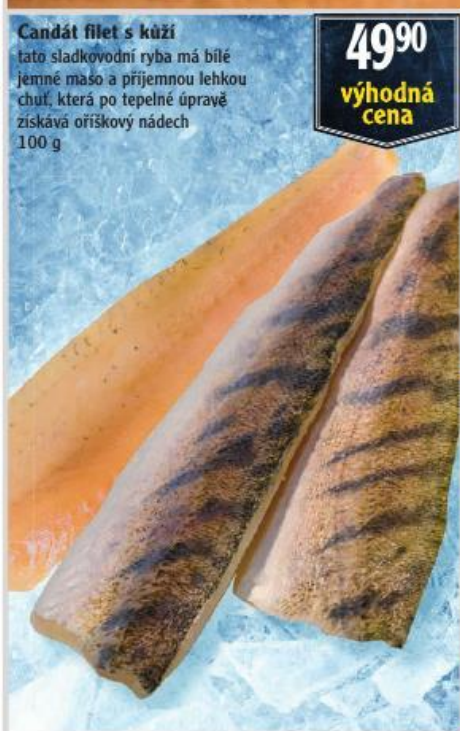

Candát filet s kůží

tato sladkovodní ryba má bílé jemné maso a příjemnou lehkou chuť, která po tepelné úpravě získává oříškový nádech
100 g

4990

výhodná
cena