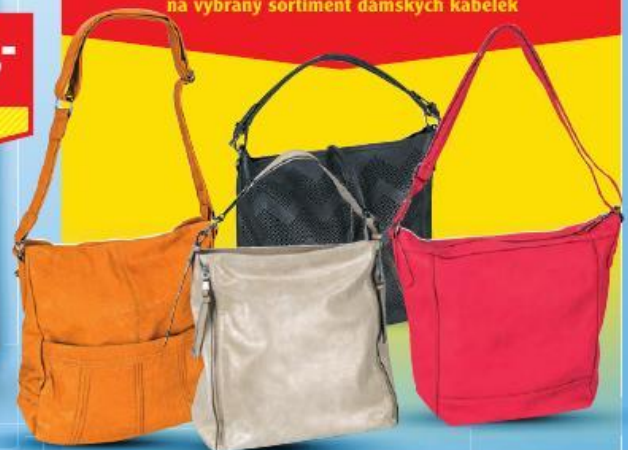

- 35 %

1390,-
~~1890,-~~

- 26 %

SLEVA 50 %

na vybraný sortiment dámských kabelek

Široká nabídka za výhodné ceny

Oddělení oděvů

549,-
~~799,-~~
- 31 %