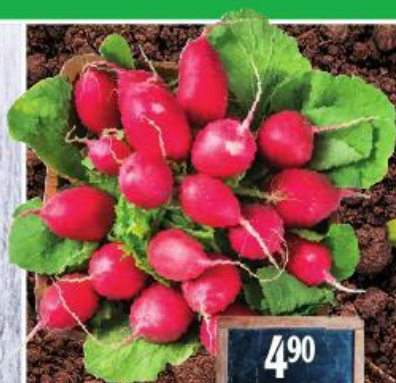

Ředkvičky červené
svazek
1 ks

490

- 37 % 7,90

**Okurka
hadovka**
1 ks

990

- 23 % 12,90

**Banány
volná**
1 kg

2790

- 20 % 34,90

Lilek fialový
1 kg

2490

- 50 % 49,90