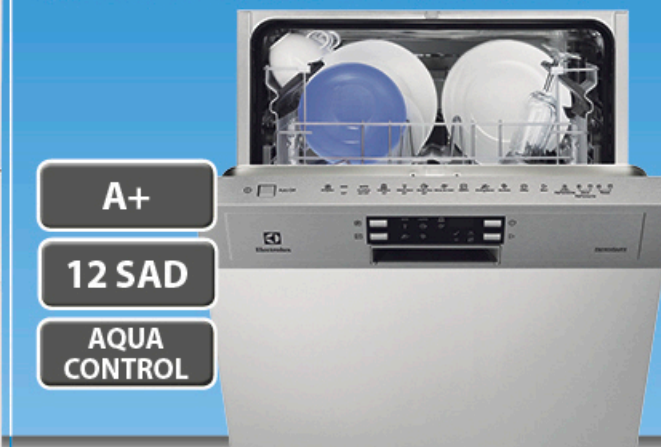

**8.999,-** \*Měsíčně: 901,-  
Cena vč. RP 9.009,-

**beko KOMBINOVANÁ CHLADNIČKA**

- spotřeba energie 0,64 kWh/den
- LED osvětlení
- skleněné police
- antibakteriálně upravené těsnění
- rozměry (v x š x h): 151 x 54 x 60 cm [CSA 24020]

**5.999,-** \*Měsíčně: 619,-  
Cena vč. RP 6.193,-

**Electrolux VESTAVNÁ MYČKA** • 6 programů včetně AutoFlex 45-70 °C • 4 teploty • šetná funkce pro sklo • funkce zpožděný start 1-24 hod. • rozměry (v x š x h): 81,8 x 59,6 x 57,5 cm [ESI 6511 LOX]