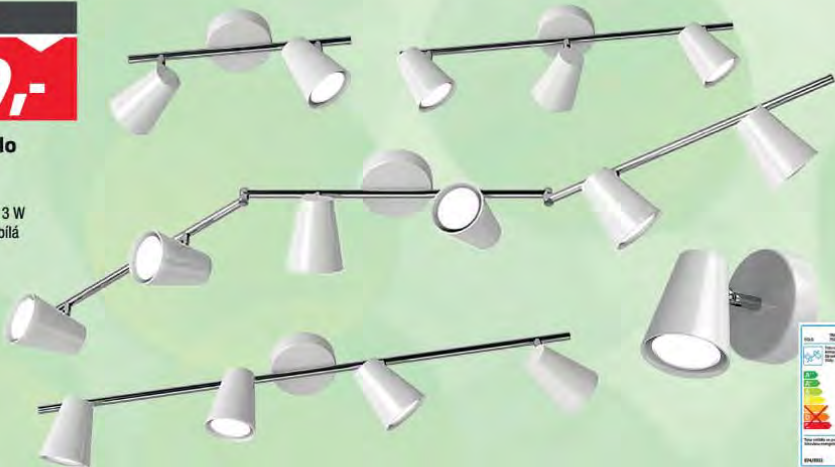

od 599,-
cena od
289,-

LED Svítidlo TRAVALE

GU10-LED
1x, 2x, 3x, 4x, 6x 3 W
Materiál: chrom, bílá
335043

cena od
2 990,-

cena od
2 390,-*

Osvětlení MEDA

Lampa stolní drátěná

E27 1x 60 W stříbrná