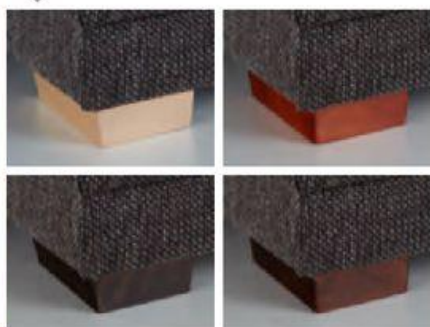

XXXL VÝBĚR NOHOU