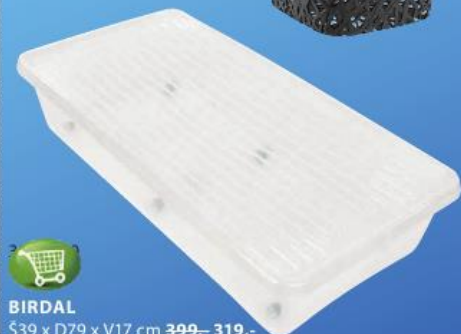

SLEVA 20 %NA VŠECHNY** PLASTOVÉ ÚLOŽNÉ BOXY
VYBÍREJTE Z VÍCE NEŽ 25 VÝROBKŮ.

TONY
Š19 x D29 x V13 cm ~~99,-~~ 79,-

CENY OD
79,-

LARSEMIL
Ø37 x V30 cm ~~139,-~~ 111,-

ESGIR
Š19 x D19 x V14 cm ~~109,-~~ 87,-