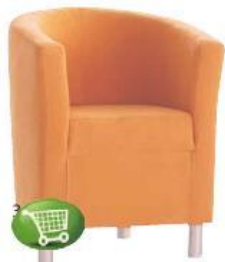

Sleva
1199,-

TRIGE
5499,-

3800.-

Sleva
1699,-

*Zboží na objednávku - možnost pozdějšího dodání vyhrazena.

LIKE EXPENSIVE BRANDS. JUST NOT EXPENSIVE.

KŘESLO
1900,-

POHOVKA HEJLS