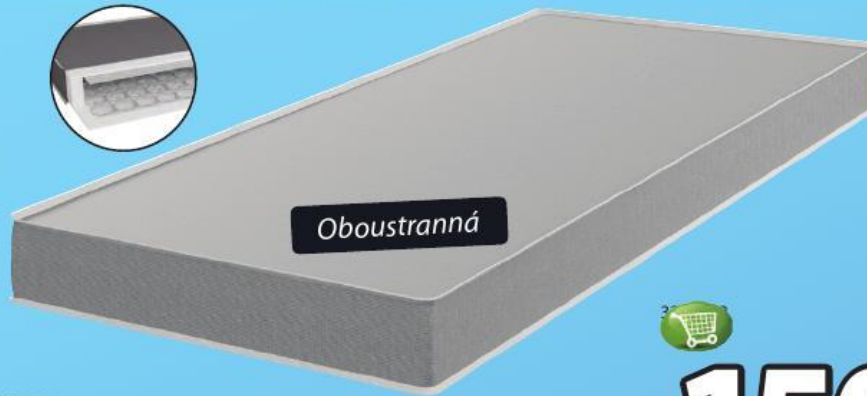

BASIC
NEJLEPŠÍ
CENY

90x200 cm 3499,- 1750,-
120x200 cm* 3799,- 2500,-
140x200 cm 4099,- 2750,-
160x200 cm 4499,- 3000,-

Oboustranná

80x200 cm
Sleva
50%

DREAMZONE®

PRUŽINOVÁ MATRACE BASIC S15

Oboustranná matrace s pružinami typu Bonell, 111/m².
Výplň tvoří polyuretanová pěna. Potah s jemným
prošíváním. 80x200 cm 2999,-

PLUS
KOMFORT
A KVALITA

15
LET
ZÁRUKA

85x195/90x200 cm 6499,- 3250,-
120x200 cm* 7999,- 5000,-
140x200 cm* 8499,- 5500,-
160x200 cm* 8999,- 6000,-
180x200 cm* 9499,- 6500,-