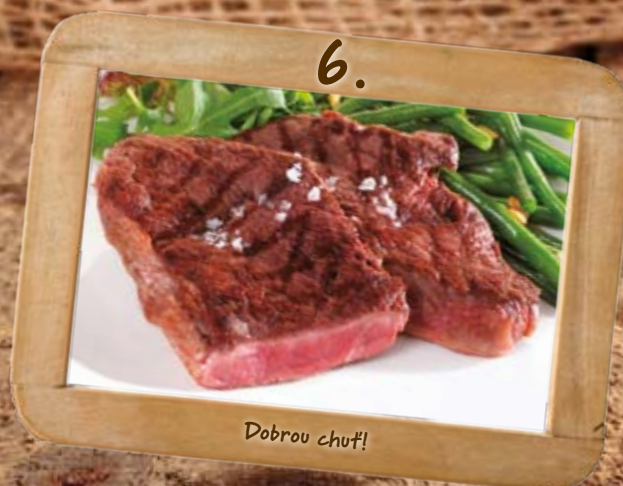

Vždy čerstvé a kvalitní
maso na Vaš stůl

Proč právě maso od nás?

V prodejnách Albert Vám
nabízíme čerstvé maso
prvotřídní kvality, které je
navíc perfektně kuchyňsky
upravené.