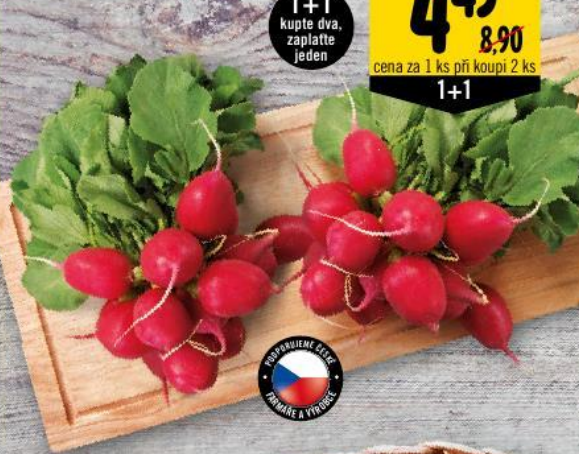

1+1
kupte dva,
zaplatte
jeden

445
8,90
cena za 1 ks při koupi 2 ks
1+1

Hrušky zelené
• 1 kg