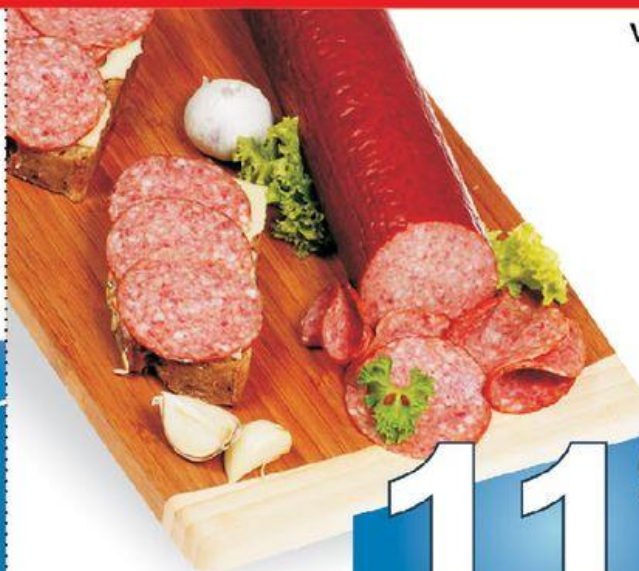

Česká šunka standard

Vysočina