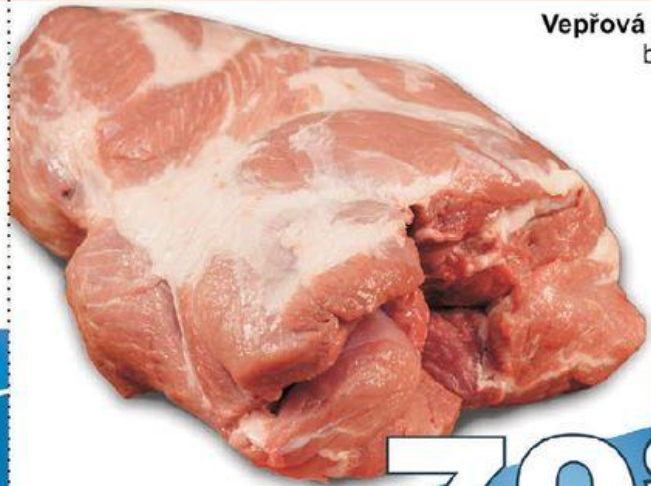

Vepřová pečeně
bez kosti s řetízem

Vepřová plec 4D
bez kosti

79⁹⁰
/kg